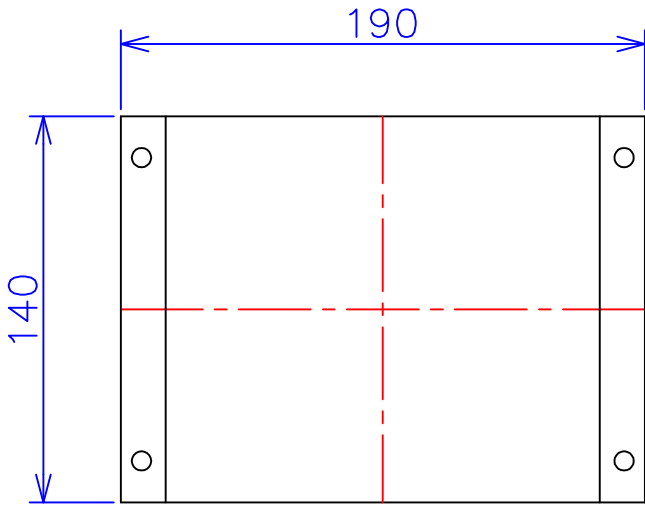

品番	SA21-500C
品名	乾式変圧器
相数	1 $\phi$
容量	500 VA
周波数	50/60 Hz
一次電圧	200V, 220V
二次電圧	100V
二次電流	5 A
絶縁種別	B 種
結線	—
定格	連続
概算重量	約 4.6 kg

備考 塗装色：5Y7/1

客名 称	CUSTOMER	設番	DES.NO.	図番	DR.NO. T-47936-500-MC
	TITLE	日付	DATE 2014/06/16	製図	DRN. BY 鈴木
	函入単相単巻標準変圧器	尺度	SCALE $\frac{1}{1}$	検図	CHECKED BY 有山
			FUKUDA ELECTRIC WORKS 株式会社 福田電機製作所		