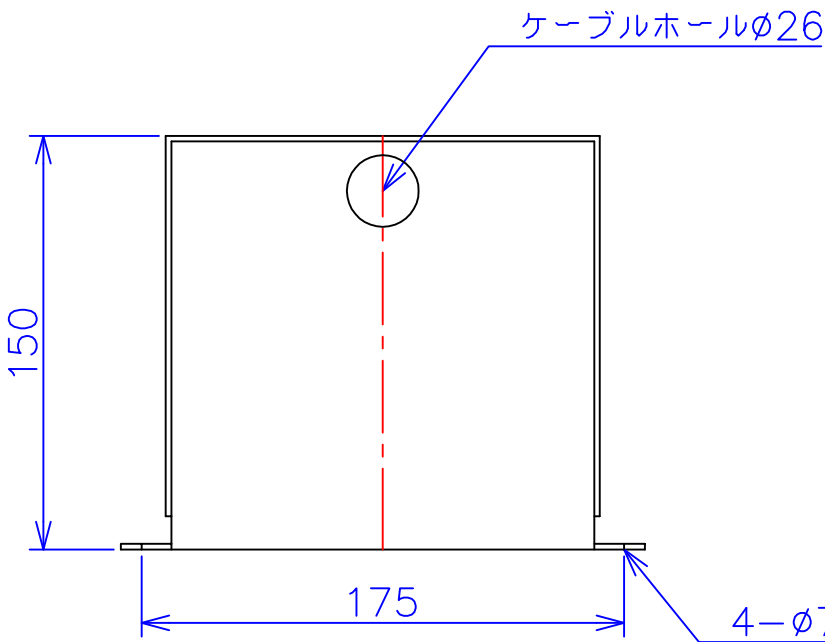

品番	SA21-500C
品名	乾式変圧器
相数	1 $\phi$
容量	500 VA
周波数	50/60 Hz
一次電圧	200V, 220V
二次電圧	100V
二次電流	5 A
絶縁種別	B 種
結線	—
定格	連続
概算重量	約 4.6 kg

備考 塗装色：5Y7/1

客名 称	CUSTOMER	設番	DES.NO.	図番	DR.NO. T-47936-500-MC
	TITLE	日付	DATE 2014/06/16	製図	DRN. BY 鈴木
	函入単相単巻標準変圧器	尺度	SCALE $\frac{1}{1}$	検図	CHECKED BY 有山
			FUKUDA ELECTRIC WORKS 株式会社 福田電機製作所		