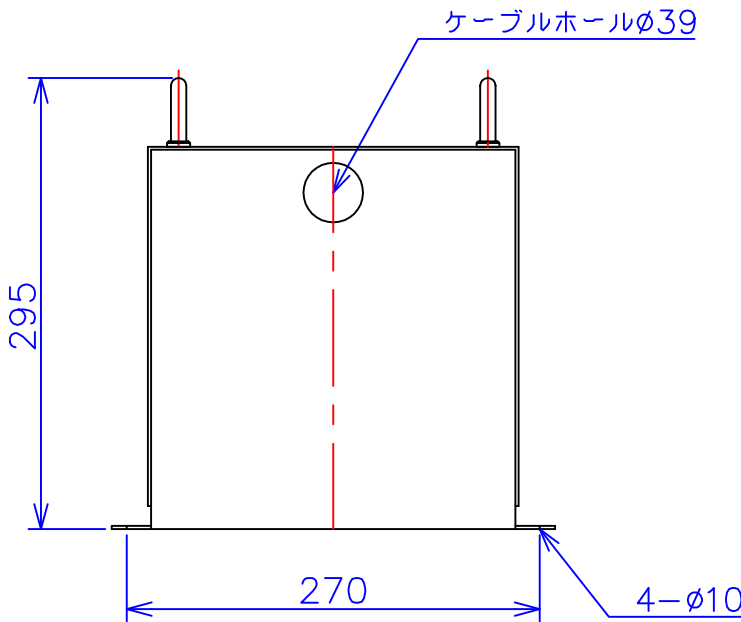

品番	SA21-6KC
品名	乾式変圧器
相数	1 $\phi$
容量	6 kVA
周波数	50/60 Hz
一次電圧	200V, 220V
二次電圧	100V
二次電流	60 A
絶縁種別	H 種
結線	—
定格	連続
概算重量	約 28.2 kg

備考 塗装色：5Y7/1

客名 称	CUSTOMER	設番	DES.NO.	図番	DR.NO. T-47936-6K-MC
	TITLE	日付	DATE 2014/06/16	製図	DRN. BY 鈴木
	函入単相単巻標準変圧器	尺度	SCALE $\frac{1}{\times}$	検図	CHECKED BY 有山
			FUKUDA ELECTRIC WORKS 株式会社 福田電機製作所		