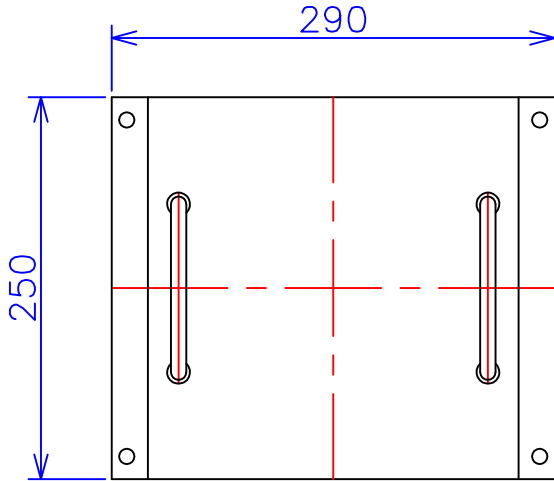

品番	SA21-6KC
品名	乾式変圧器
相数	1 $\phi$
容量	6 kVA
周波数	50/60 Hz
一次電圧	200V, 220V
二次電圧	100V
二次電流	60 A
絶縁種別	H 種
結線	—
定格	連続
概算重量	約 28.2 kg

備考 塗装色：5Y7/1

客名 称	CUSTOMER	設番	DES.NO.	図番	DR.NO. T-47936-6K-MC
	TITLE	日付	DATE 2014/06/16	製図	DRN. BY 鈴木
	函入単相単巻標準変圧器	尺度	SCALE $\frac{1}{\times}$	検図	CHECKED BY 有山
			FUKUDA ELECTRIC WORKS 株式会社 福田電機製作所		