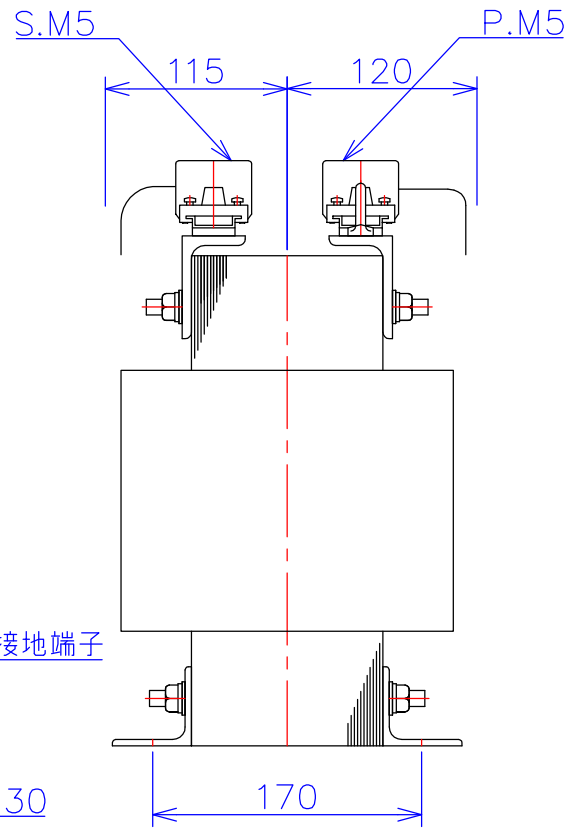

品番	SW2121-10K	
品名	乾式変圧器	
相数	3-2	φ
容量	10	kVA
周波数	50/60	Hz
一次電圧	3φ	200V, 210V, 220V
二次電圧	1φ3W	210V-105V×2
二次電流	23.8A×2	A
絶縁種別	H 種	
結線	スコット	
定格	連続	
概算重量	約	91.0 kg
備考		

客名 称	CUSTOMER	設番	DES.NO.	図番	DR.NO.
	TITLE	日付	2014/08/22	製図	DRN. BY 鈴木
	スコット単三変圧器	尺度	SCALE	検図	CHECKED BY 福田
				FUKUDA ELECTRIC WORKS 株式会社 福田電機製作所	