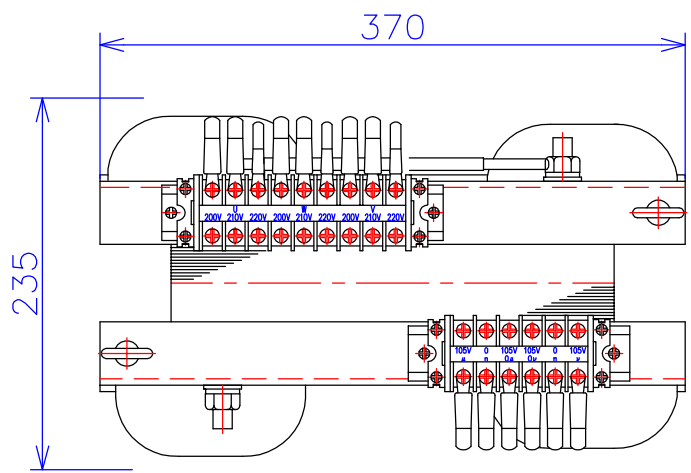

品番	SW2121-10K	
品名	乾式変圧器	
相数	3-2	φ
容量	10	kVA
周波数	50/60	Hz
一次電圧	3φ	200V, 210V, 220V
二次電圧	1φ3W	210V-105V×2
二次電流	23.8A×2	A
絶縁種別	H 種	
結線	スコット	
定格	連続	
概算重量	約	91.0 kg
備考		

客名 称	CUSTOMER	設番	DES.NO.	図番	DR.NO.
	TITLE	日付	2014/08/22	製図	DRN. BY 鈴木
	スコット単三変圧器	尺度	SCALE	検図	CHECKED BY 福田
				FUKUDA ELECTRIC WORKS 株式会社 福田電機製作所	