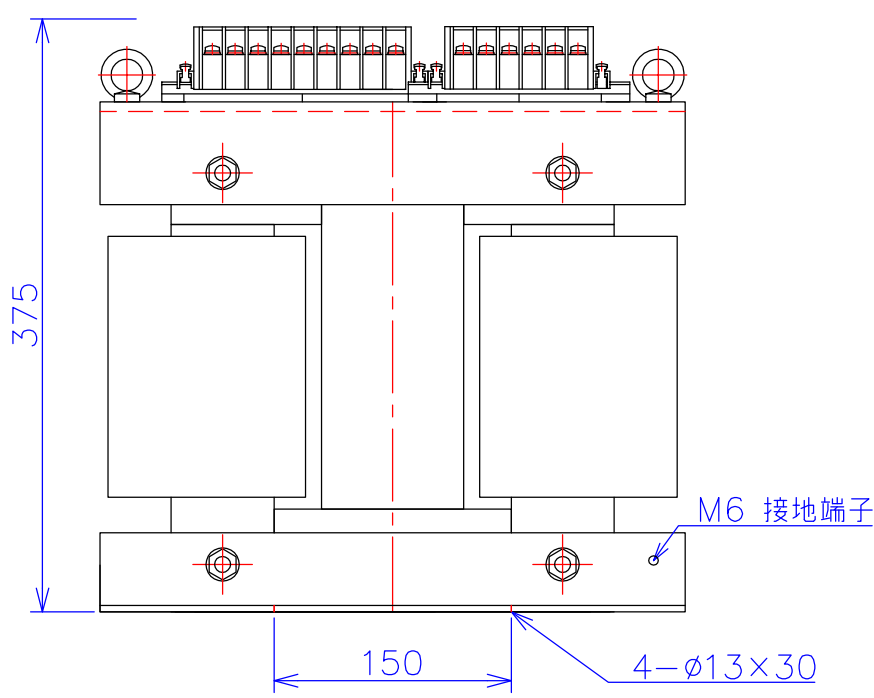

品番	SW2121-10K	
品名	乾式変圧器	
相数	3-2	φ
容量	10	kVA
周波数	50/60	Hz
一次電圧	3φ	200V, 210V, 220V
二次電圧	1φ3W	210V-105V×2
二次電流	23.8A×2	A
絶縁種別	H 種	
結線	スコット	
定格	連続	
概算重量	約	91.0 kg
備考		

客名 称	CUSTOMER	設番	DES.NO.	図番	DR.NO.
	TITLE	日付	2014/08/22	製図	DRN. BY 鈴木
	スコット単三変圧器	尺度	SCALE	検図	CHECKED BY 福田
				FUKUDA ELECTRIC WORKS 株式会社 福田電機製作所	