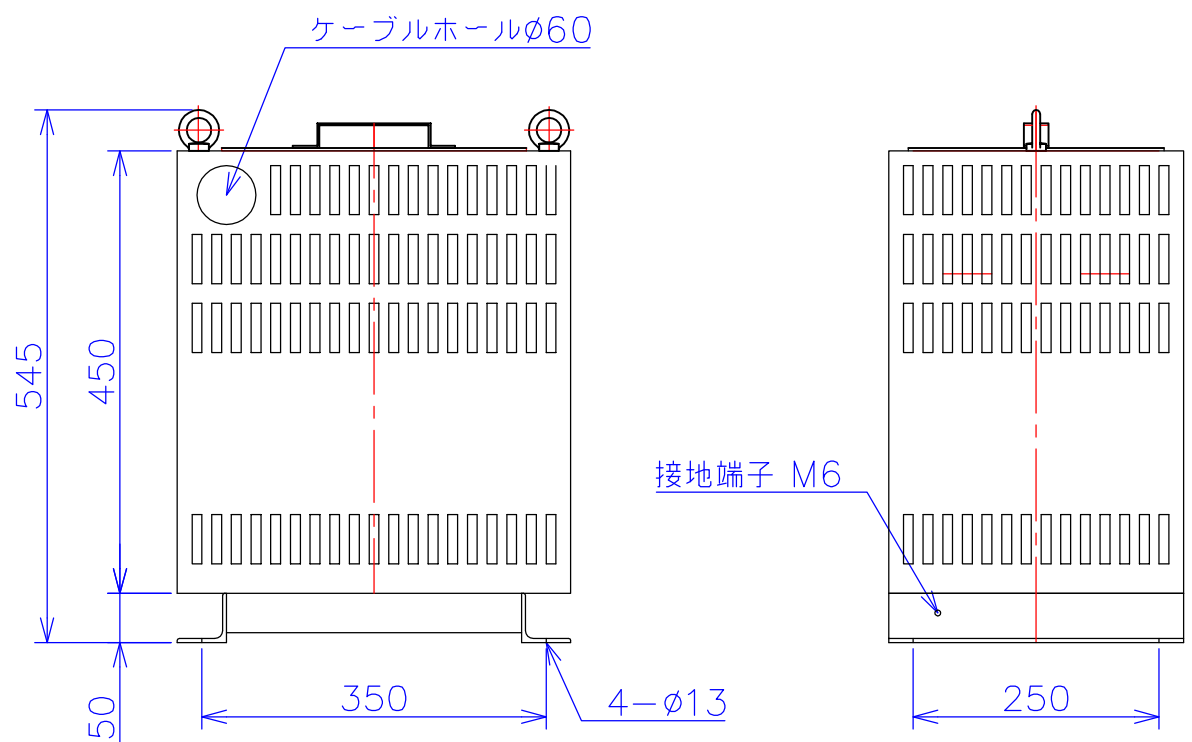

品番	SW2121-10KC	
品名	乾式変圧器	
相数	3-2	φ
容量	10	kVA
周波数	50/60	Hz
一次電圧	3φ	200V, 210V, 220V
二次電圧	1φ3W	210V-105V×2
二次電流	23.8A×2	A
絶縁種別	H	種
結線	スコット	
定格	連続	
概算重量	約	104 kg
備考	塗装色：5Y7/1	

客名 称	CUSTOMER	設番	DES.NO.	図番	DR.NO. T-81425-10K-MC
	TITLE	日付	DATE 2014/08/22	製図	DRN. BY 鈴木
	函入スコット単三変圧器	尺度	SCALE 1/1	検図	CHECKED BY 福田
					FUKUDA ELECTRIC WORKS 株式会社 福田電機製作所