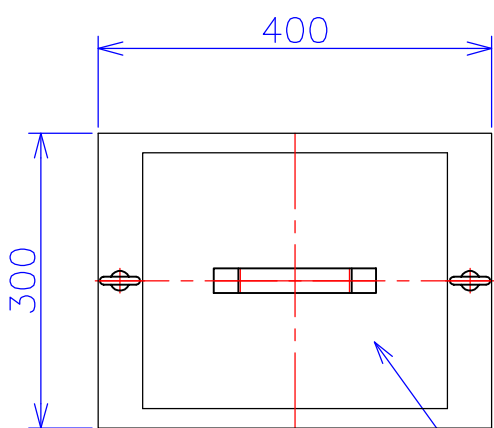

品番	SW2121-10KC	
品名	乾式変圧器	
相数	3-2	φ
容量	10	kVA
周波数	50/60	Hz
一次電圧	3φ	200V, 210V, 220V
二次電圧	1φ3W	210V-105V×2
二次電流	23.8A×2	A
絶縁種別	H	種
結線	スコット	
定格	連続	
概算重量	約	104 kg
備考	塗装色：5Y7/1	

客名 称	CUSTOMER	設番	DES.NO.	図番	DR.NO. T-81425-10K-MC
	TITLE	日付	DATE 2014/08/22	製図	DRN. BY 鈴木
	函入スコット単三変圧器	尺度	SCALE 1/1	検図	CHECKED BY 福田
					FUKUDA ELECTRIC WORKS 株式会社 福田電機製作所