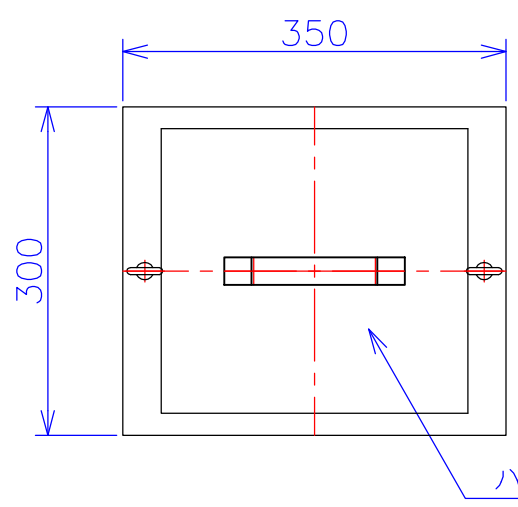

品番	SW2121-5KC	
品名	乾式変圧器	
相数	3-2	φ
容量	5	kVA
周波数	50/60	Hz
一次電圧	3φ	200V, 210V, 220V
二次電圧	1φ3W	210V-105V×2
二次電流	11.9A×2	A
絶縁種別	F	種
結線	スコット	
定格	連続	
概算重量	約	60.5 kg
備考	塗装色：5Y7/1	

客名 称	CUSTOMER	設番	DES.NO.	図番	DR.NO.
	TITLE	日付	DATE	製図	DRN. BY
	函入スコット単三変圧器	2014/08/22	2014/08/22	鈴木	検図 福田
		尺度	SCALE	FUKUDA ELECTRIC WORKS 株式会社 福田電機製作所	