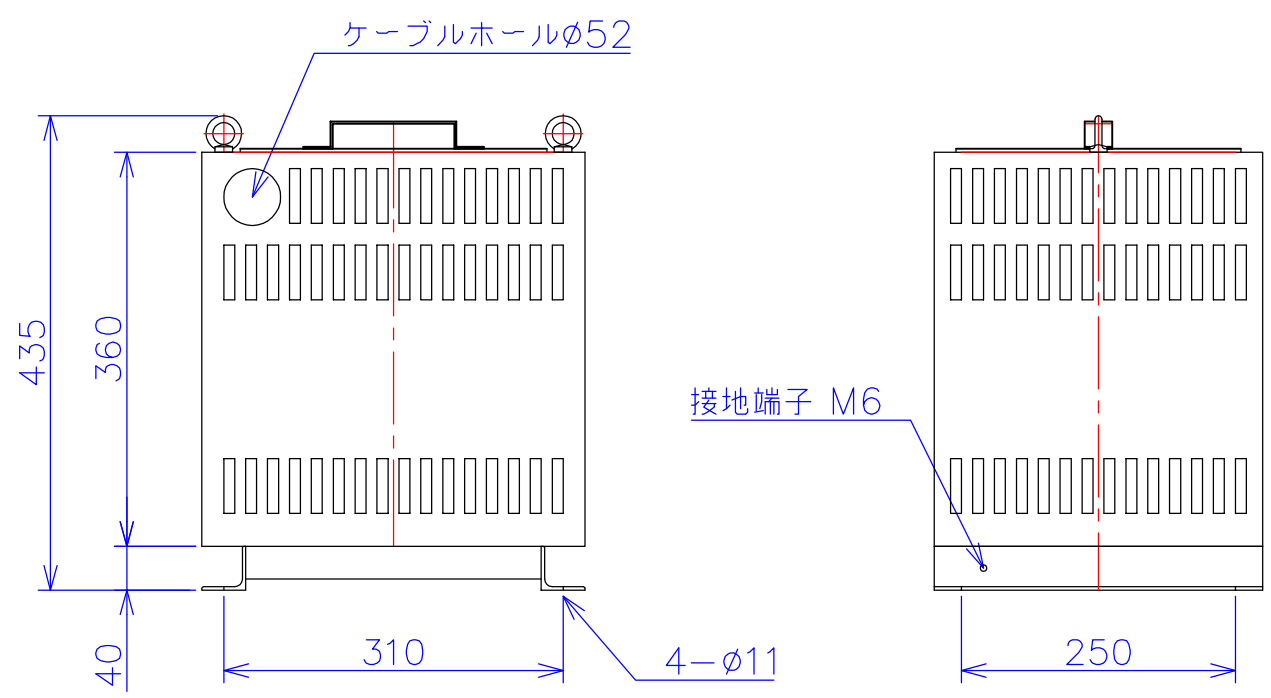

品番	SW2121-5KC	
品名	乾式変圧器	
相数	3-2	φ
容量	5	kVA
周波数	50/60	Hz
一次電圧	3φ	200V, 210V, 220V
二次電圧	1φ3W	210V-105V×2
二次電流	11.9A×2	A
絶縁種別	F	種
結線	スコット	
定格	連続	
概算重量	約	60.5 kg
備考	塗装色：5Y7/1	

客名 称	CUSTOMER	設番	DES.NO.	図番	DR.NO.
	TITLE	日付	DATE	製図	DRN. BY
	函入スコット単三変圧器	2014/08/22	2014/08/22	鈴木	検図 福田
		尺度	SCALE	FUKUDA ELECTRIC WORKS 株式会社 福田電機製作所	