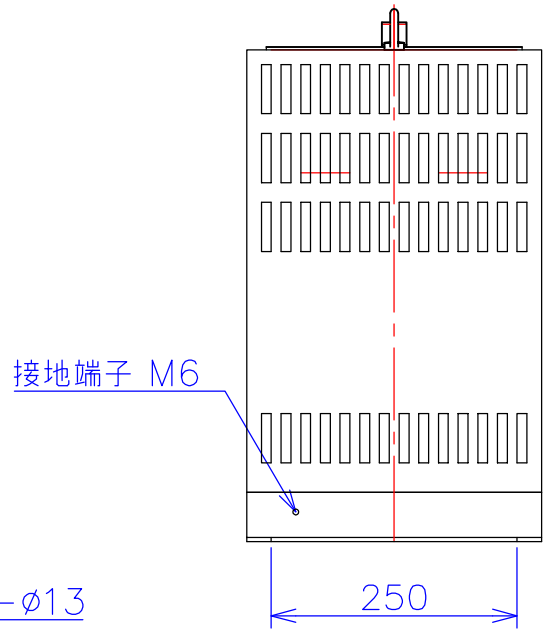

品番	SW2121-7.5KC	
品名	乾式変圧器	
相数	3-2	φ
容量	7.5	kVA
周波数	50/60	Hz
一次電圧	3φ	200V, 210V, 220V
二次電圧	1φ3W	210V-105V×2
二次電流	17.9A×2	A
絶縁種別	H	種
結線	スコット	
定格	連続	
概算重量	約	87.5 kg
備考	塗装色：5Y7/1	

客名 称	CUSTOMER	設番	DES.NO.	図番	DR.NO.
	TITLE	日付	DATE	製図	DRN. BY
	函入スコット単三変圧器	2014/08/22	2014/08/22	鈴木	検図
		尺度	SCALE	FUKUDA ELECTRIC WORKS 株式会社 福田電機製作所	
				検図	CHECKED BY 福田