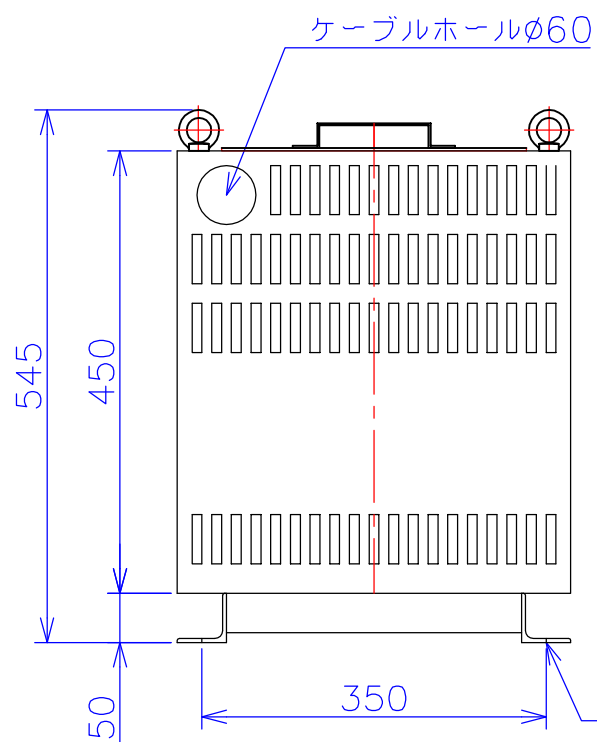

品番	SW2121-7.5KC	
品名	乾式変圧器	
相数	3-2	φ
容量	7.5	kVA
周波数	50/60	Hz
一次電圧	3φ	200V, 210V, 220V
二次電圧	1φ3W	210V-105V×2
二次電流	17.9A×2	A
絶縁種別	H	種
結線	スコット	
定格	連続	
概算重量	約	87.5 kg
備考	塗装色：5Y7/1	

客名 称	CUSTOMER	設番	DES.NO.	図番	DR.NO.
	TITLE	日付	DATE	製図	DRN. BY
	函入スコット単三変圧器	2014/08/22	2014/08/22	鈴木	検図
		尺度	SCALE	FUKUDA ELECTRIC WORKS 株式会社 福田電機製作所	
				検図	CHECKED BY 福田