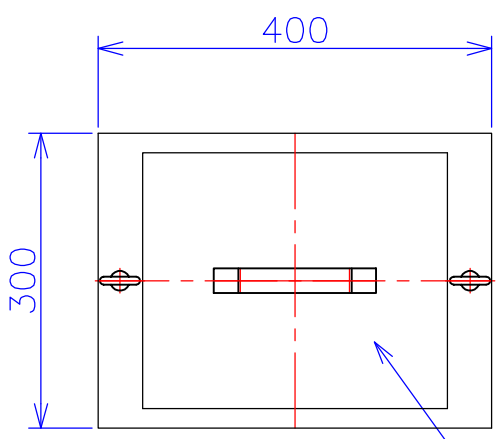

品番	SW2121-7.5KC	
品名	乾式変圧器	
相数	3-2	φ
容量	7.5	kVA
周波数	50/60	Hz
一次電圧	3φ	200V, 210V, 220V
二次電圧	1φ3W	210V-105V×2
二次電流	17.9A×2	A
絶縁種別	H	種
結線	スコット	
定格	連続	
概算重量	約	87.5 kg
備考	塗装色：5Y7/1	

客名 称	CUSTOMER	設番	DES.NO.	図番	DR.NO.
	TITLE	日付	DATE	製図	DRN. BY
	函入スコット単三変圧器	2014/08/22	2014/08/22	鈴木	検図
		尺度	SCALE	FUKUDA ELECTRIC WORKS 株式会社 福田電機製作所	
				検図	CHECKED BY 福田