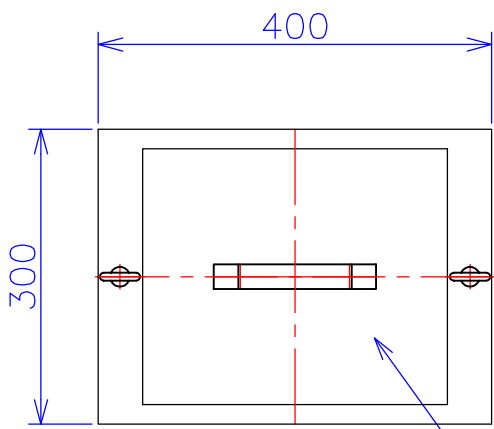

品番	VW2121-10KC
品名	乾式変圧器
相数	3-1 $\phi$
容量	10 kVA
周波数	50/60 Hz
一次電圧	3 $\phi$ 200V,210V,220V
二次電圧	1 $\phi$ 3W 210V-105V
二次電流	47.6 A
絶縁種別	H 種
結線	逆V
定格	連続
概算重量	約 104 kg

備考  
 塗装色：5Y7/1  
 注意  
 ・一次電流アンバランス  
 ・一次電源容量20kVA必要

ハンドホール

接地端子 M6

客名 称	CUSTOMER	設番	DES.NO.	図番	DR.NO. T-81423-10K-MC
	TITLE	日付	DATE 2014/08/18	製図	DRN. BY 鈴木
	函入逆V単三変圧器	尺度	SCALE $\frac{1}{\times}$	検図	CHECKED BY 福田
					FUKUDA ELECTRIC WORKS 株式会社 福田電機製作所