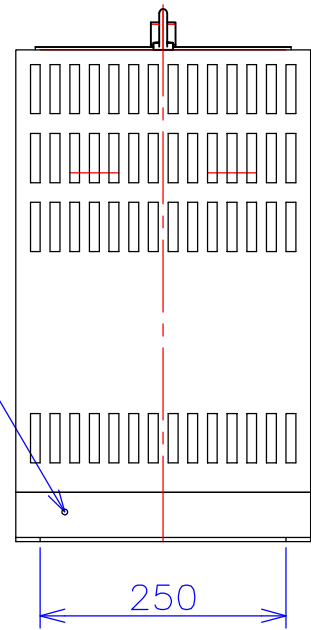

品番	VW2121-10KC
品名	乾式変圧器
相数	3-1 $\phi$
容量	10 kVA
周波数	50/60 Hz
一次電圧	3 $\phi$ 200V,210V,220V
二次電圧	1 $\phi$ 3W 210V-105V
二次電流	47.6 A
絶縁種別	H 種
結線	逆V
定格	連続
概算重量	約 104 kg

備考  
 塗装色：5Y7/1  
 注意  
 ・一次電流アンバランス  
 ・一次電源容量20kVA必要

ハンドホール

接地端子 M6

客名 称	CUSTOMER	設番	DES.NO.	図番	DR.NO. T-81423-10K-MC
	TITLE	日付	DATE 2014/08/18	製図	DRN. BY 鈴木
	函入逆V単三変圧器	尺度	SCALE $\frac{1}{\times}$	検図	CHECKED BY 福田
					FUKUDA ELECTRIC WORKS 株式会社 福田電機製作所