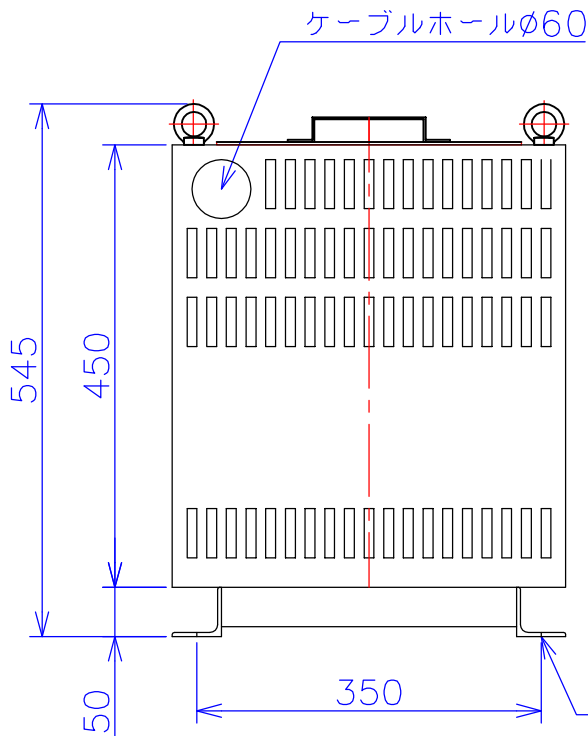

品番	VW2121-10KC
品名	乾式変圧器
相数	3-1 $\phi$
容量	10 kVA
周波数	50/60 Hz
一次電圧	3 $\phi$ 200V,210V,220V
二次電圧	1 $\phi$ 3W 210V-105V
二次電流	47.6 A
絶縁種別	H 種
結線	逆V
定格	連続
概算重量	約 104 kg

備考  
 塗装色：5Y7/1  
 注意  
 ・一次電流アンバランス  
 ・一次電源容量20kVA必要

ハンドホール

接地端子 M6

客名 称	CUSTOMER	設番	DES.NO.	図番	DR.NO. T-81423-10K-MC
	TITLE	日付	DATE 2014/08/18	製図	DRN. BY 鈴木
	函入逆V単三変圧器	尺度	SCALE $\frac{1}{\times}$	検図	CHECKED BY 福田
					FUKUDA ELECTRIC WORKS 株式会社 福田電機製作所