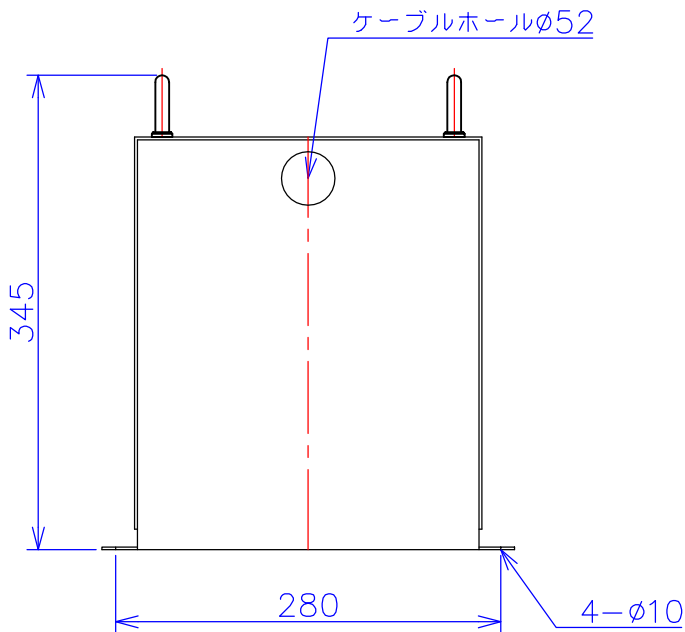

品番	VW2121-3KC
品名	乾式変圧器
相数	3-1 ϕ
容量	3 kVA
周波数	50/60 Hz
一次電圧	3 ϕ 200V, 210V, 220V
二次電圧	1 ϕ 3W 210V-105V
二次電流	14.3 A
絶縁種別	F 種
結線	逆V
定格	連続
概算重量	約 36.0 kg
備考	塗装色：5Y7/1
	注意 <ul style="list-style-type: none"> 一次電流アンバランス 一次電源容量6 kVA必要

客名 称	CUSTOMER	設番	DES.NO.	図番	DR.NO. T-81423-3K-MC
	TITLE	日付	DATE 2014/08/18	製図	DRN. BY 鈴木
	函入逆V単三変圧器	尺度	SCALE $\frac{1}{\times}$	検図	CHECKED BY 福田
					FUKUDA ELECTRIC WORKS 株式会社 福田電機製作所