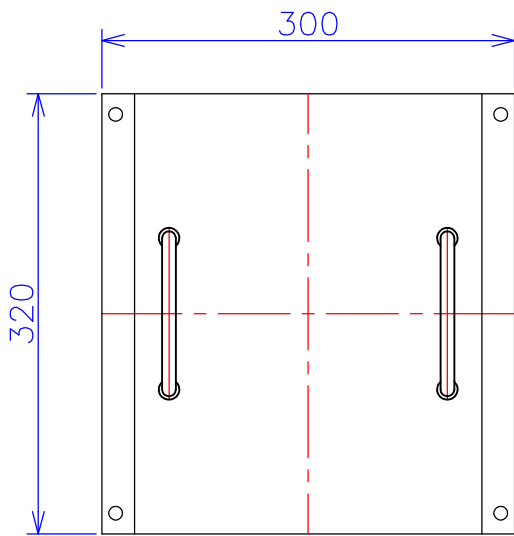

品番	VW2121-3KC
品名	乾式変圧器
相数	3-1 ϕ
容量	3 kVA
周波数	50/60 Hz
一次電圧	3 ϕ 200V, 210V, 220V
二次電圧	1 ϕ 3W 210V-105V
二次電流	14.3 A
絶縁種別	F 種
結線	逆V
定格	連続
概算重量	約 36.0 kg
備考	塗装色：5Y7/1
	注意 <ul style="list-style-type: none"> 一次電流アンバランス 一次電源容量6 kVA必要

客名 称	CUSTOMER	設番	DES.NO.	図番	DR.NO. T-81423-3K-MC
	TITLE	日付	DATE 2014/08/18	製図	DRN. BY 鈴木
	函入逆V単三変圧器	尺度	SCALE $\frac{1}{\times}$	検図	CHECKED BY 福田
					FUKUDA ELECTRIC WORKS 株式会社 福田電機製作所