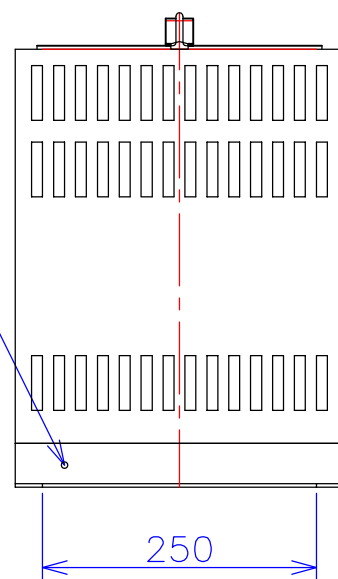

品番	VW2121-5KC
品名	乾式変圧器
相数	3-1 ϕ
容量	5 kVA
周波数	50/60 Hz
一次電圧	3 ϕ 200V,210V,220V
二次電圧	1 ϕ 3W 210V-105V
二次電流	23.8 A
絶縁種別	F 種
結線	逆V
定格	連続
概算重量	約 61.0 kg
備考	塗装色：5Y7/1
	注意 <ul style="list-style-type: none"> 一次電流アンバランス 一次電源容量10kVA必要

ハンドホール

ケーブルホールφ52

接地端子 M6

4-φ11

客名 称	CUSTOMER	設番	DES.NO.	図番	DR.NO. T-81423-5K-MC
	TITLE	日付	DATE 2014/08/18	製図	DRN. BY 鈴木
	函入逆V単三変圧器	尺度	SCALE 1/1	検図	CHECKED BY 福田
					FUKUDA ELECTRIC WORKS 株式会社 福田電機製作所