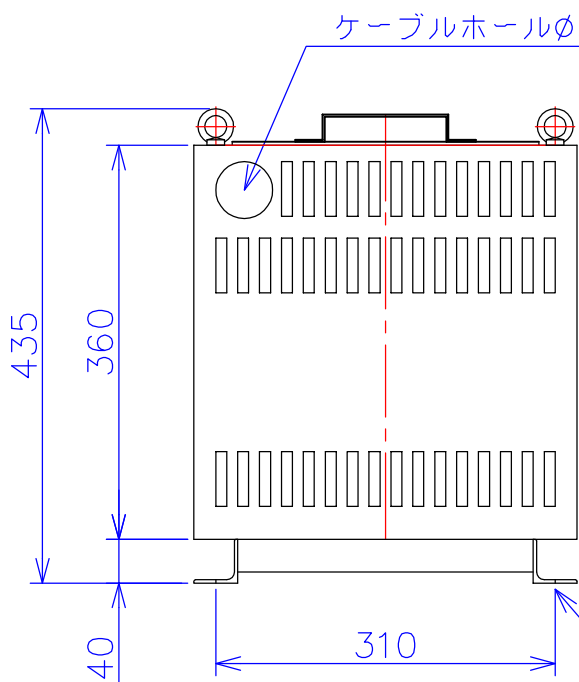

品番	VW2121-5KC
品名	乾式変圧器
相数	3-1 ϕ
容量	5 kVA
周波数	50/60 Hz
一次電圧	3 ϕ 200V,210V,220V
二次電圧	1 ϕ 3W 210V-105V
二次電流	23.8 A
絶縁種別	F 種
結線	逆V
定格	連続
概算重量	約 61.0 kg
備考	塗装色：5Y7/1
	注意 <ul style="list-style-type: none"> 一次電流アンバランス 一次電源容量10kVA必要

ハンドホール

ケーブルホールφ52

接地端子 M6

4-φ11

客名 称	CUSTOMER	設番	DES.NO.	図番	DR.NO. T-81423-5K-MC
	TITLE	日付	DATE 2014/08/18	製図	DRN. BY 鈴木
	函入逆V単三変圧器	尺度	SCALE 1/1	検図	CHECKED BY 福田
					FUKUDA ELECTRIC WORKS 株式会社 福田電機製作所