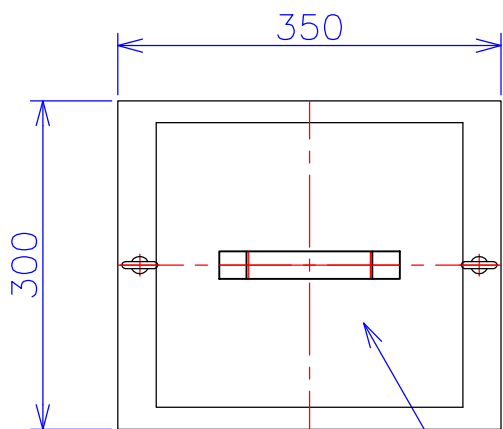

品番	VW2121-5KC
品名	乾式変圧器
相数	3-1 ϕ
容量	5 kVA
周波数	50/60 Hz
一次電圧	3 ϕ 200V,210V,220V
二次電圧	1 ϕ 3W 210V-105V
二次電流	23.8 A
絶縁種別	F 種
結線	逆V
定格	連続
概算重量	約 61.0 kg
備考	塗装色：5Y7/1
	注意 <ul style="list-style-type: none"> 一次電流アンバランス 一次電源容量10kVA必要

ハンドホール

ケーブルホールφ52

接地端子 M6

4-φ11

客名 称	CUSTOMER	設番	DES.NO.	図番	DR.NO. T-81423-5K-MC
	TITLE	日付	DATE 2014/08/18	製図	DRN. BY 鈴木
	函入逆V単三変圧器	尺度	SCALE 1/1	検図	CHECKED BY 福田
					FUKUDA ELECTRIC WORKS 株式会社 福田電機製作所