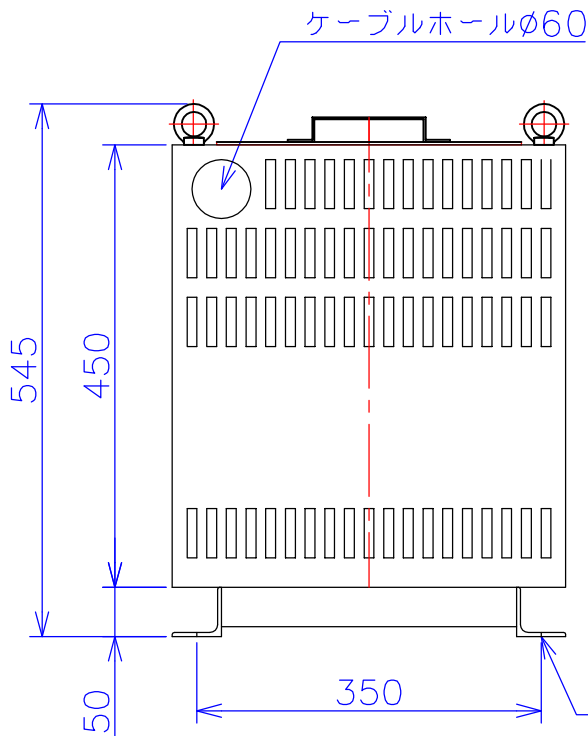

品番	VW2121-7.5KC
品名	乾式変圧器
相数	3-1 φ
容量	7.5 kVA
周波数	50/60 Hz
一次電圧	3φ 200V,210V,220V
二次電圧	1φ3W 210V-105V
二次電流	35.7 A
絶縁種別	H 種
結線	逆V
定格	連続
概算重量	約 83.5 kg
備考	塗装色：5Y7/1
	注意 <ul style="list-style-type: none"> 一次電流アンバランス 一次電源容量15kVA必要

ハンドホール

接地端子 M6

客名 称	CUSTOMER	設番	DES.NO.	図番	DR.NO. T-81423-7.5K-MC
	TITLE	日付	DATE 2014/08/18	製図	DRN. BY 鈴木
	函入逆V単三変圧器	尺度	SCALE 1/1	検図	CHECKED BY 福田
					FUKUDA ELECTRIC WORKS 株式会社 福田電機製作所