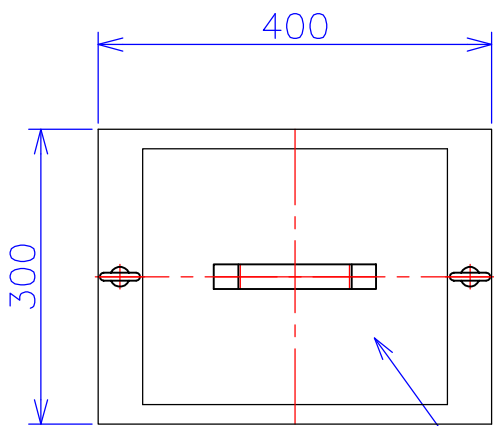

品番	VW2121-7.5KC
品名	乾式変圧器
相数	3-1 φ
容量	7.5 kVA
周波数	50/60 Hz
一次電圧	3φ 200V,210V,220V
二次電圧	1φ3W 210V-105V
二次電流	35.7 A
絶縁種別	H 種
結線	逆V
定格	連続
概算重量	約 83.5 kg
備考	塗装色：5Y7/1
	注意 <ul style="list-style-type: none"> 一次電流アンバランス 一次電源容量15kVA必要

ハンドホール

接地端子 M6

客名 称	CUSTOMER	設番	DES.NO.	図番	DR.NO. T-81423-7.5K-MC
	TITLE	日付	DATE 2014/08/18	製図	DRN. BY 鈴木
	函入逆V単三変圧器	尺度	SCALE 1/1	検図	CHECKED BY 福田
					FUKUDA ELECTRIC WORKS 株式会社 福田電機製作所