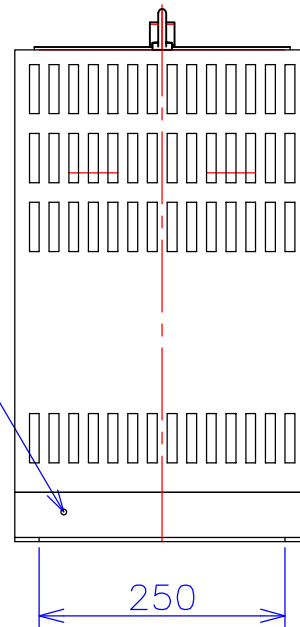

品番	VW2121-7.5KC
品名	乾式変圧器
相数	3-1 φ
容量	7.5 kVA
周波数	50/60 Hz
一次電圧	3φ 200V,210V,220V
二次電圧	1φ3W 210V-105V
二次電流	35.7 A
絶縁種別	H 種
結線	逆V
定格	連続
概算重量	約 83.5 kg
備考	塗装色：5Y7/1
	注意 <ul style="list-style-type: none"> 一次電流アンバランス 一次電源容量15kVA必要

ハンドホール

接地端子 M6

客名 称	CUSTOMER	設番	DES.NO.	図番	DR.NO. T-81423-7.5K-MC
	TITLE	日付	DATE 2014/08/18	製図	DRN. BY 鈴木
	函入逆V単三変圧器	尺度	SCALE 1/1	検図	CHECKED BY 福田
					FUKUDA ELECTRIC WORKS 株式会社 福田電機製作所