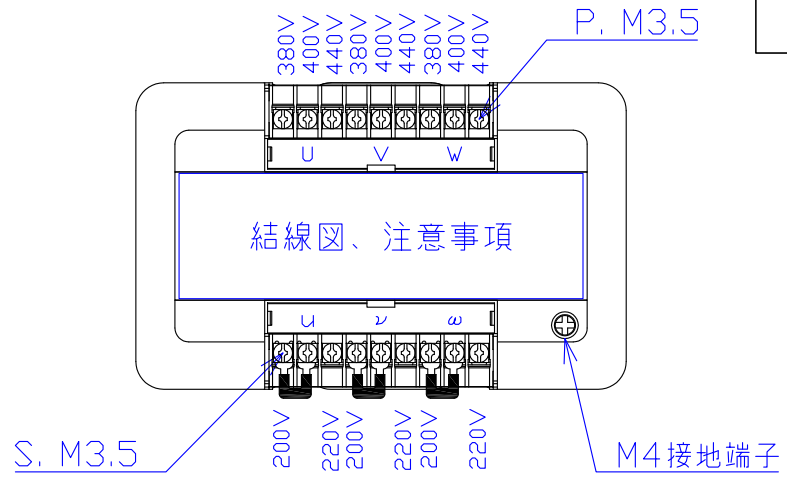

品番	3FE-4205	
品名	乾式変圧器	
相数	3	φ
容量	500	VA
周波数	50/60	Hz
1次電圧	380V, 400V, 440V	
2次電圧	200V, 220V	
2次電流	1.44	A
絶縁種別	A	種
結線	Y-Δ	
定格	連続	
概算重量	約 8.0	kg
備考	二次ショートバー切替	

客名 称	CUSTOMER	設番	DES.NO.	図番	DR.NO.
	TITLE	日付	2018.02.01	製図	T-30746-500-M
	三相複巻標準変圧器	尺度	SCALE	検図	DRN. BY 鈴木
				図	CHECKED BY 有山
					FUKUDA ELECTRIC WORKS 株式会社 福田電機製作所