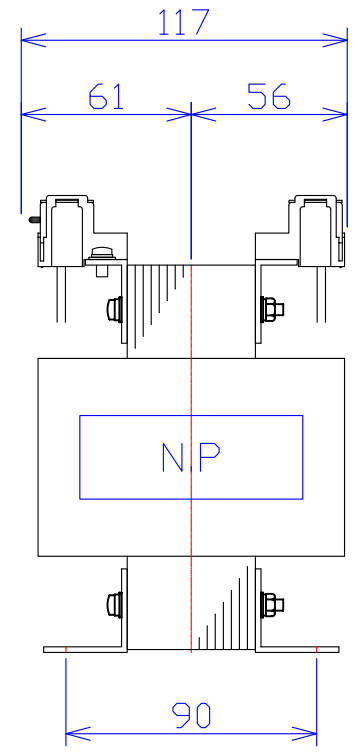

品番	3FE-4205	
品名	乾式変圧器	
相数	3	φ
容量	500	VA
周波数	50/60	Hz
1次電圧	380V, 400V, 440V	
2次電圧	200V, 220V	
2次電流	1.44	A
絶縁種別	A	種
結線	Y-Δ	
定格	連続	
概算重量	約 8.0	kg
備考	二次ショートバー切替	

客名 称	CUSTOMER	設番	DES.NO.	図番	DR.NO.
	TITLE	日付	2018.02.01	製図	T-30746-500-M
	三相複巻標準変圧器	尺度	SCALE	検図	DRN. BY 鈴木
				図	CHECKED BY 有山
					FUKUDA ELECTRIC WORKS 株式会社 福田電機製作所