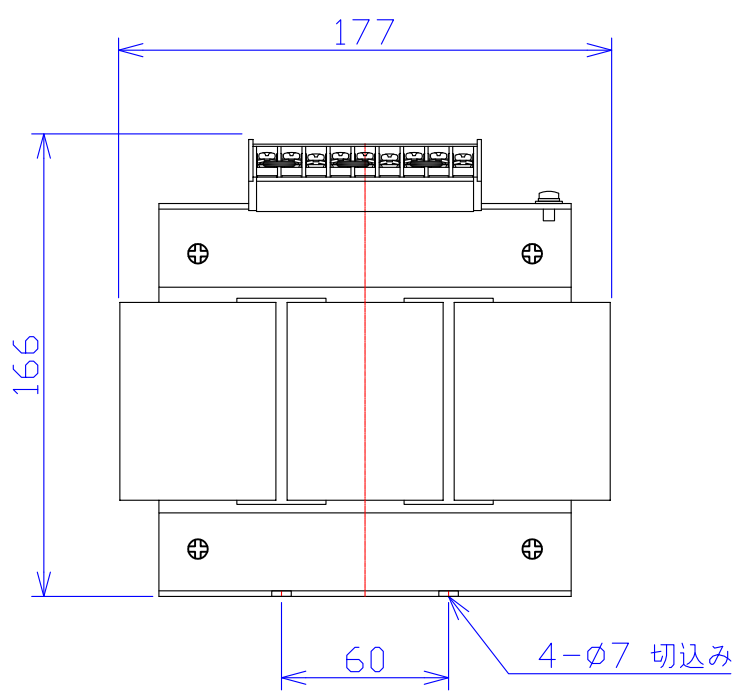

品番	3FE-4205	
品名	乾式変圧器	
相数	3	φ
容量	500	VA
周波数	50/60	Hz
1次電圧	380V, 400V, 440V	
2次電圧	200V, 220V	
2次電流	1.44	A
絶縁種別	A	種
結線	Y-Δ	
定格	連続	
概算重量	約 8.0	kg
備考	二次ショートバー切替	

客名 称	CUSTOMER	設番	DES.NO.	図番	DR.NO.
	TITLE	日付	2018.02.01	製図	T-30746-500-M
	三相複巻標準変圧器	尺度	SCALE	検図	DRN. BY 鈴木
				図	CHECKED BY 有山
					FUKUDA ELECTRIC WORKS 株式会社 福田電機製作所