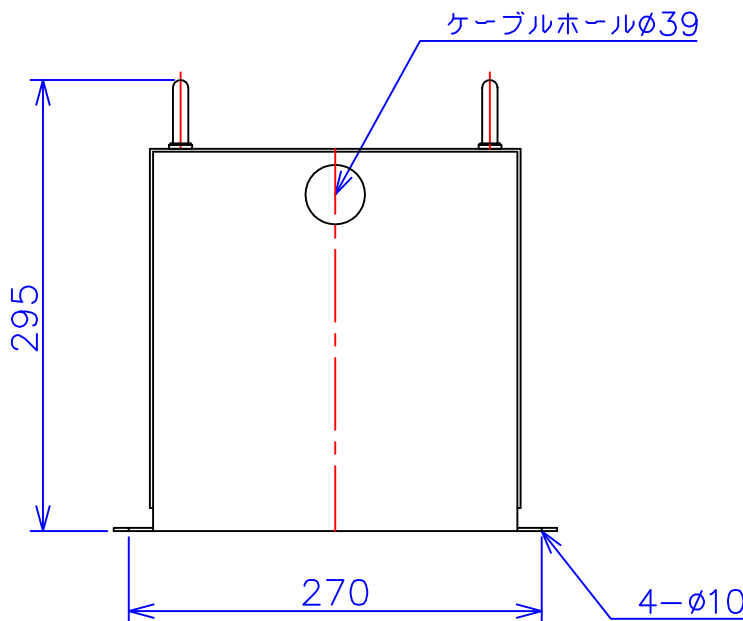

品番	3FE-421.5KC
品名	乾式変圧器
相数	3 φ
容量	1.5 kVA
周波数	50/60 Hz
一次電圧	380V, 400V, 440V
二次電圧	200V, 220V
二次電流	4.33 A
絶縁種別	B 種
結線	人-Δ
定格	連続
概算重量	約 19.7 kg
備考	二次ショートバー切替 塗装色: 5Y7/1

客名 称	CUSTOMER	設番	DES.NO.	図番	DR.NO. T-30746-1.5K-MC
	TITLE	日付	DATE 2014/07/14	製図	DRN. BY 鈴木
	函入三相複巻標準変圧器	尺度	SCALE 1/1	検図	CHECKED BY 有山
					FUKUDA ELECTRIC WORKS 株式会社 福田電機製作所