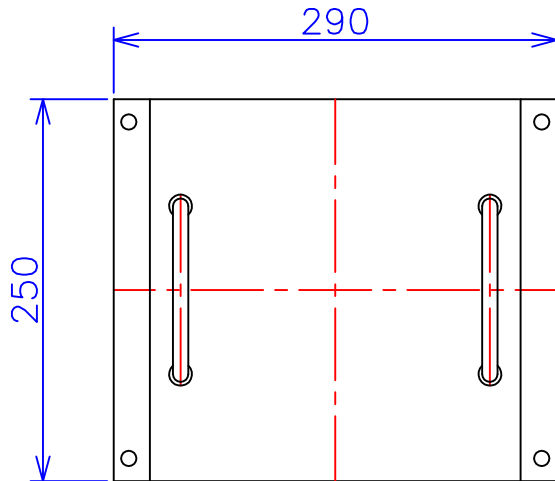

品番	3FE-421.5KC
品名	乾式変圧器
相数	3 φ
容量	1.5 kVA
周波数	50/60 Hz
一次電圧	380V, 400V, 440V
二次電圧	200V, 220V
二次電流	4.33 A
絶縁種別	B 種
結線	人-Δ
定格	連続
概算重量	約 19.7 kg
備考	二次ショートバー切替 塗装色: 5Y7/1

客名 称	CUSTOMER	設番	DES.NO.	図番	DR.NO. T-30746-1.5K-MC
	TITLE	日付	DATE 2014/07/14	製図	DRN. BY 鈴木
	函入三相複巻標準変圧器	尺度	SCALE 1/1	検図	CHECKED BY 有山
					FUKUDA ELECTRIC WORKS 株式会社 福田電機製作所