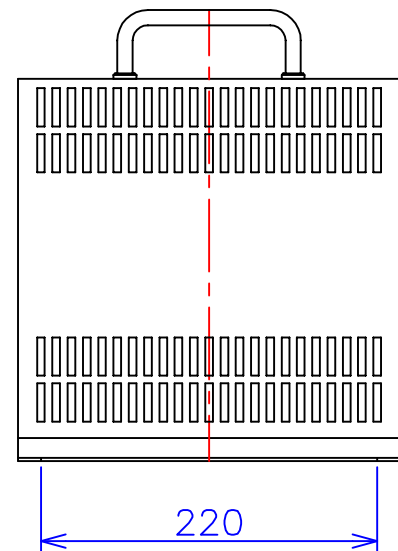

品番	3FE-421.5KC
品名	乾式変圧器
相数	3 φ
容量	1.5 kVA
周波数	50/60 Hz
一次電圧	380V, 400V, 440V
二次電圧	200V, 220V
二次電流	4.33 A
絶縁種別	B 種
結線	人-Δ
定格	連続
概算重量	約 19.7 kg
備考	二次ショートバー切替 塗装色: 5Y7/1

客名 称	CUSTOMER	設番	DES.NO.	図番	DR.NO. T-30746-1.5K-MC
	TITLE	日付	DATE 2014/07/14	製図	DRN. BY 鈴木
	函入三相複巻標準変圧器	尺度	SCALE 1/1	検図	CHECKED BY 有山
					FUKUDA ELECTRIC WORKS 株式会社 福田電機製作所