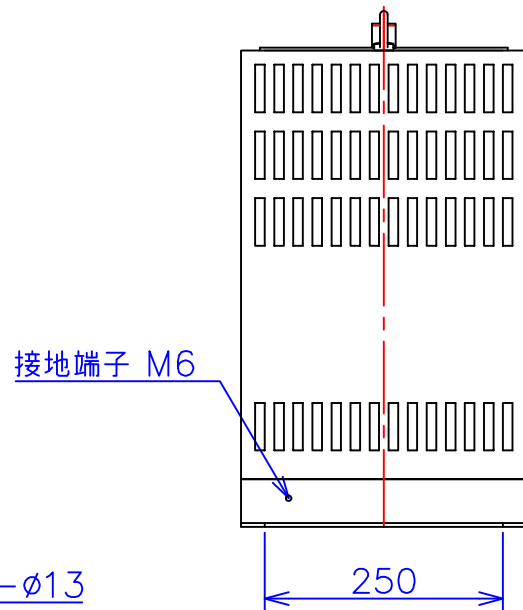

品番	3FE-4210KC
品名	乾式変圧器
相数	3 φ
容量	10 kVA
周波数	50/60 Hz
一次電圧	380V, 400V, 440V
二次電圧	200V, 220V
二次電流	28.8 A
絶縁種別	F 種
結線	人-Δ
定格	連続
概算重量	約 83.8 kg

備考	二次ショートバー切替 塗装色：5Y7/1
----	-------------------------

客名 称	CUSTOMER	設番	DES.NO.	図番	DR.NO. T-30746-10K-MC
	TITLE	日付	DATE 2014/07/14	製図	DRN. BY 鈴木
	函入三相複巻標準変圧器	尺度	SCALE 1/1	検図	CHECKED BY 有山
					FUKUDA ELECTRIC WORKS 株式会社 福田電機製作所