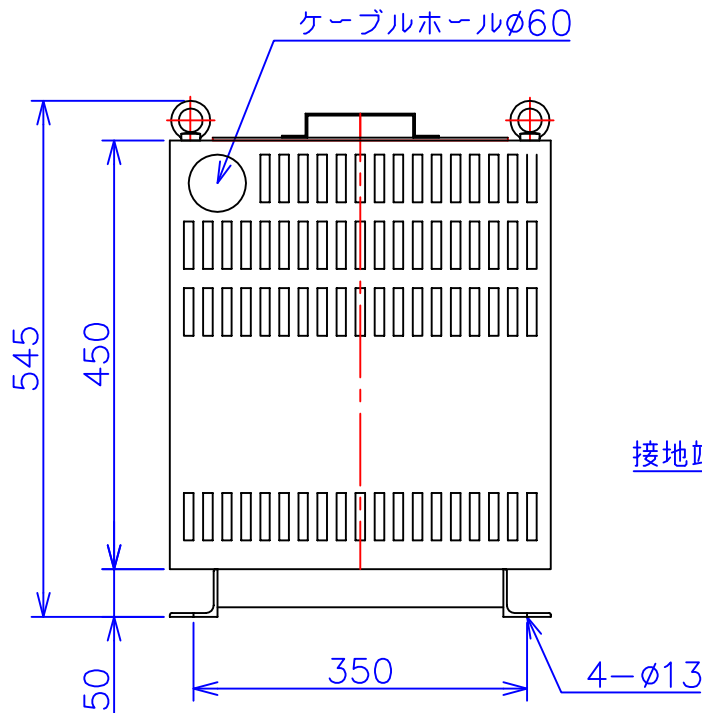

品番	3FE-4210KC
品名	乾式変圧器
相数	3 φ
容量	10 kVA
周波数	50/60 Hz
一次電圧	380V, 400V, 440V
二次電圧	200V, 220V
二次電流	28.8 A
絶縁種別	F 種
結線	人-Δ
定格	連続
概算重量	約 83.8 kg

備考	二次ショートバー切替 塗装色：5Y7/1
----	-------------------------

客名 称	CUSTOMER	設番	DES.NO.	図番	DR.NO. T-30746-10K-MC
	TITLE	日付	DATE 2014/07/14	製図	DRN. BY 鈴木
	函入三相複巻標準変圧器	尺度	SCALE 1/1	検図	CHECKED BY 有山
					FUKUDA ELECTRIC WORKS 株式会社 福田電機製作所