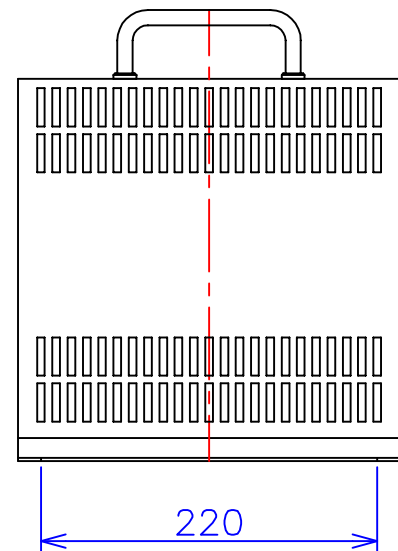

品番	3FE-421KC
品名	乾式変圧器
相数	3 φ
容量	1 kVA
周波数	50/60 Hz
一次電圧	380V, 400V, 440V
二次電圧	200V, 220V
二次電流	2.88 A
絶縁種別	B 種
結線	人-Δ
定格	連続
概算重量	約 15.3 kg
備考	二次ショートバー切替 塗装色：5Y7/1

客名	CUSTOMER	設番	DES.NO.	図番	DR.NO. T-30746-1K-MC	
	TITLE		DATE 2014/07/14		製図 鈴木	検図 有山
称	函入三相複巻標準変圧器	尺度	SCALE 1/1	FUKUDA ELECTRIC WORKS 株式会社 福田電機製作所		