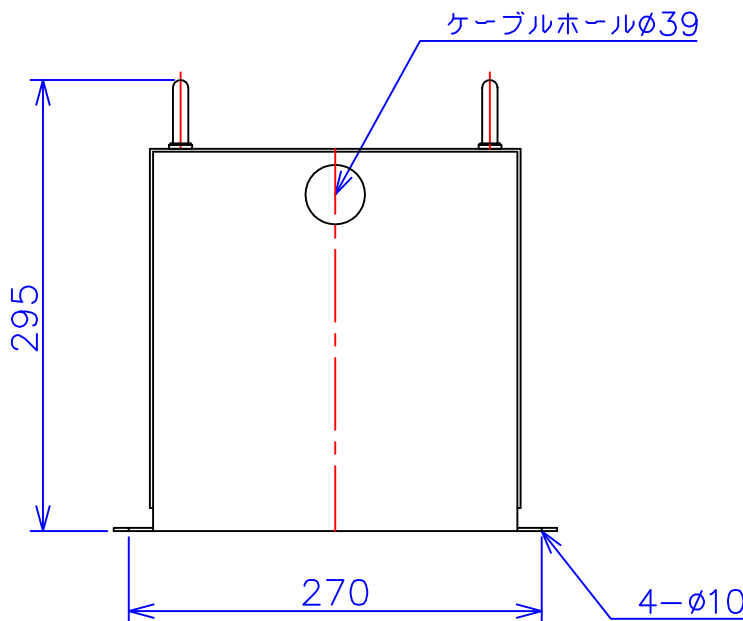

品番	3FE-421KC
品名	乾式変圧器
相数	3 φ
容量	1 kVA
周波数	50/60 Hz
一次電圧	380V, 400V, 440V
二次電圧	200V, 220V
二次電流	2.88 A
絶縁種別	B 種
結線	人-Δ
定格	連続
概算重量	約 15.3 kg
備考	二次ショートバー切替 塗装色：5Y7/1

客名	CUSTOMER	設番	DES.NO.	図番	DR.NO. T-30746-1K-MC	
	TITLE		DATE 2014/07/14		製図 鈴木	検図 有山
称	函入三相複巻標準変圧器	尺度	SCALE 1/1	FUKUDA ELECTRIC WORKS 株式会社 福田電機製作所		