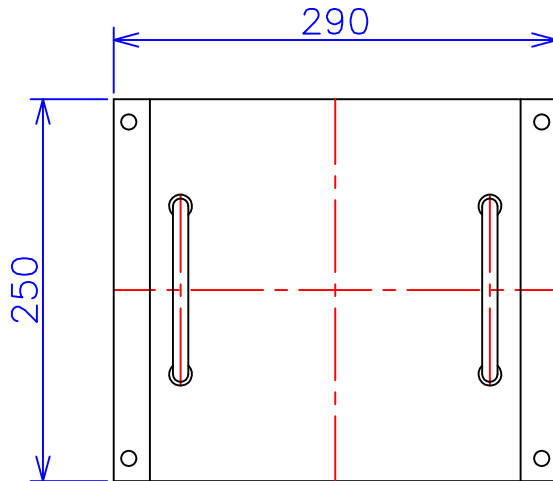

品番	3FE-421KC
品名	乾式変圧器
相数	3 φ
容量	1 kVA
周波数	50/60 Hz
一次電圧	380V, 400V, 440V
二次電圧	200V, 220V
二次電流	2.88 A
絶縁種別	B 種
結線	人-Δ
定格	連続
概算重量	約 15.3 kg
備考	二次ショートバー切替 塗装色：5Y7/1

客名	CUSTOMER	設番	DES.NO.	図番	DR.NO. T-30746-1K-MC	
	TITLE		DATE 2014/07/14		製図 鈴木	検図 有山
称	函入三相複巻標準変圧器	尺度	SCALE 1/1	FUKUDA ELECTRIC WORKS 株式会社 福田電機製作所		