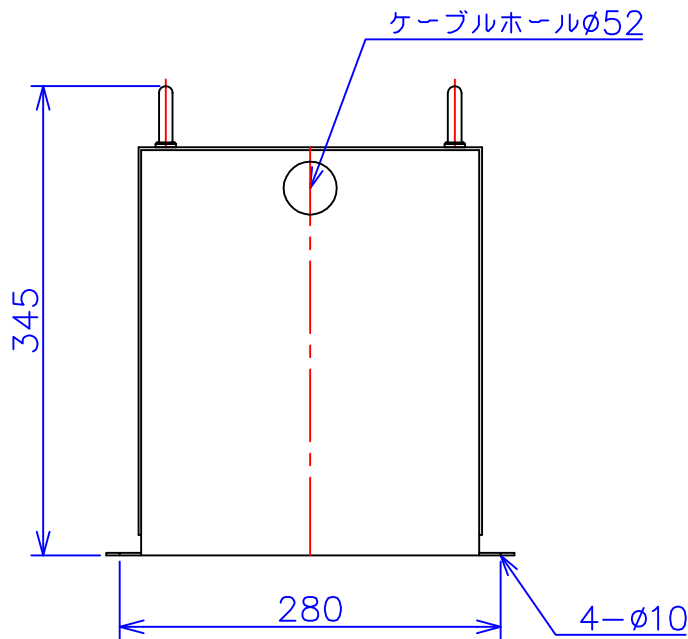

品番	3FE-422KC
品名	乾式変圧器
相数	3 φ
容量	2 kVA
周波数	50/60 Hz
一次電圧	380V, 400V, 440V
二次電圧	200V, 220V
二次電流	5.77 A
絶縁種別	B 種
結線	人-Δ
定格	連続
概算重量	約 25.2 kg

備考	二次ショートバー切替 塗装色：5Y7/1
----	-------------------------

客名 称	CUSTOMER	設番	DES.NO.	図番	DR.NO. T-30746-2K-MC
	TITLE	日付	DATE 2014/07/14	製図	DRN. BY 鈴木
	函入三相複巻標準変圧器	尺度	SCALE ✕	検図	CHECKED BY 有山
					FUKUDA ELECTRIC WORKS 株式会社 福田電機製作所