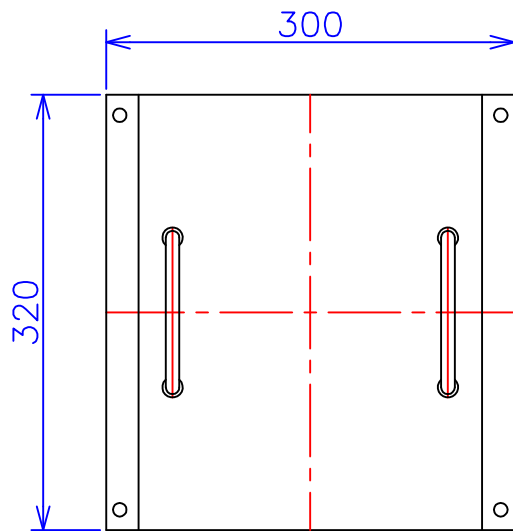

品番	3FE-422KC
品名	乾式変圧器
相数	3 φ
容量	2 kVA
周波数	50/60 Hz
一次電圧	380V, 400V, 440V
二次電圧	200V, 220V
二次電流	5.77 A
絶縁種別	B 種
結線	人-Δ
定格	連続
概算重量	約 25.2 kg

備考	二次ショートバー切替 塗装色：5Y7/1
----	-------------------------

客名 称	CUSTOMER	設番	DES.NO.	図番	DR.NO. T-30746-2K-MC
	TITLE	日付	DATE 2014/07/14	製図	DRN. BY 鈴木
	函入三相複巻標準変圧器	尺度	SCALE ✕	検図	CHECKED BY 有山
					FUKUDA ELECTRIC WORKS 株式会社 福田電機製作所