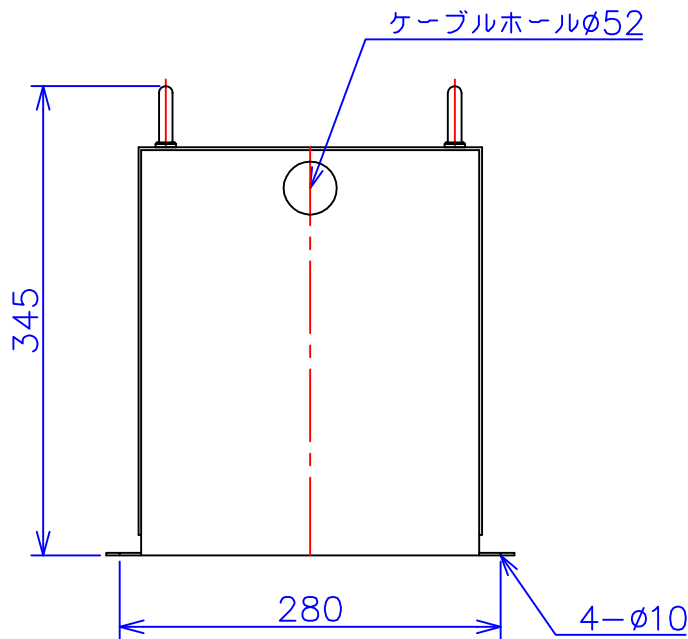

品番	3FE-423KC
品名	乾式変圧器
相数	3 φ
容量	3 kVA
周波数	50/60 Hz
一次電圧	380V, 400V, 440V
二次電圧	200V, 220V
二次電流	8.66 A
絶縁種別	B 種
結線	人-△
定格	連続
概算重量	約 34.1 kg

備考	二次ショートバー切替
	塗装色：5Y7/1

客名 称	CUSTOMER	設番	DES.NO.	図番	DR.NO. T-30746-3K-MC
	TITLE	日付	DATE 2014/07/14	製図	DRN. BY 鈴木
	函入三相複巻標準変圧器	尺度	SCALE ✕	検図	CHECKED BY 有山
			FUKUDA ELECTRIC WORKS 株式会社 福田電機製作所		