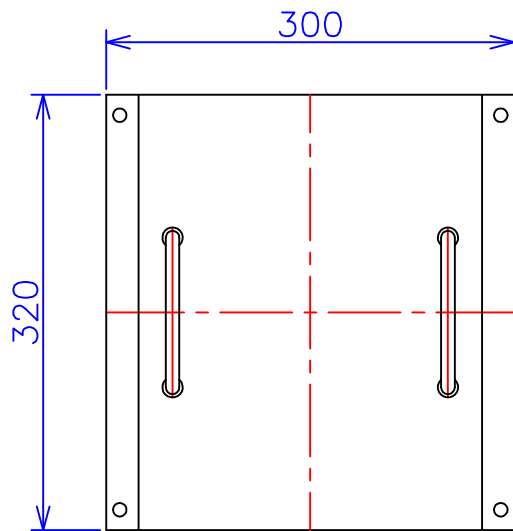

品番	3FE-423KC
品名	乾式変圧器
相数	3 φ
容量	3 kVA
周波数	50/60 Hz
一次電圧	380V, 400V, 440V
二次電圧	200V, 220V
二次電流	8.66 A
絶縁種別	B 種
結線	人-△
定格	連続
概算重量	約 34.1 kg

備考	二次ショートバー切替
	塗装色：5Y7/1

客名 称	CUSTOMER	設番	DES.NO.	図番	DR.NO. T-30746-3K-MC
	TITLE	日付	DATE 2014/07/14	製図	DRN. BY 鈴木
	函入三相複巻標準変圧器	尺度	SCALE ✕	検図	CHECKED BY 有山
			FUKUDA ELECTRIC WORKS 株式会社 福田電機製作所		