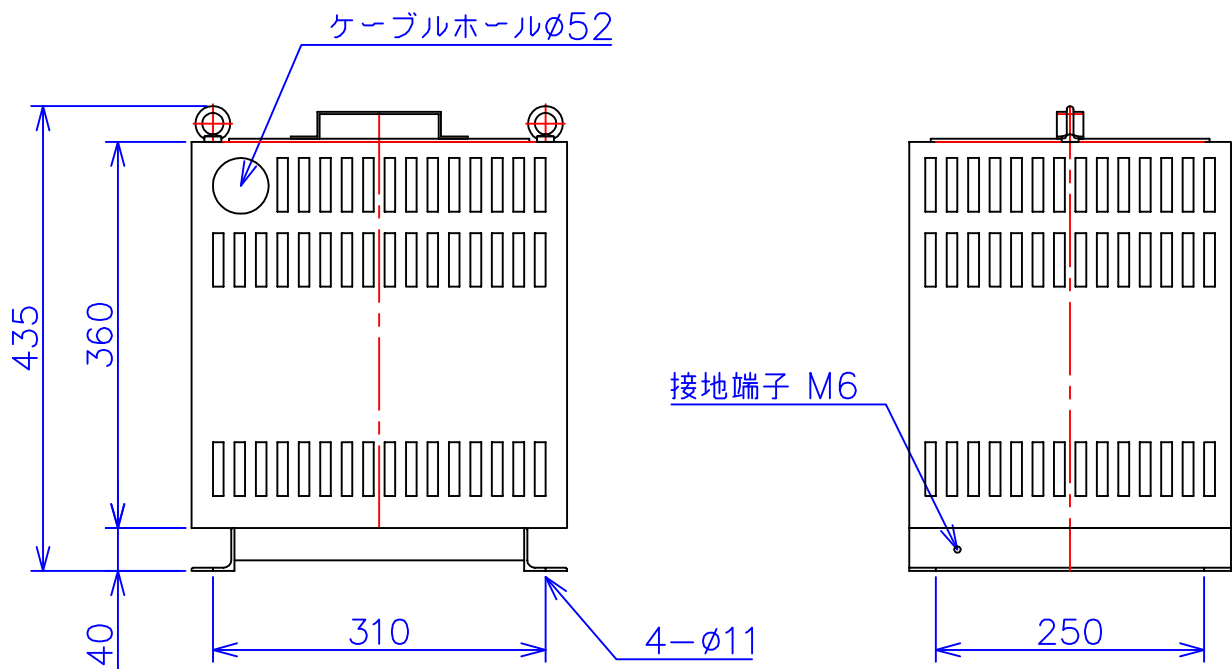

品番	3FE-424KC
品名	乾式変圧器
相数	3 φ
容量	4 kVA
周波数	50/60 Hz
一次電圧	380V, 400V, 440V
二次電圧	200V, 220V
二次電流	11.5 A
絶縁種別	B 種
結線	人-Δ
定格	連続
概算重量	約 46.7 kg

備考	二次ショートバー切替 塗装色：5Y7/1
----	-------------------------

客名 称	CUSTOMER	設番	DES.NO.	図番	DR.NO. T-30746-4K-MC
	TITLE	日付	DATE 2014/07/14	製図	DRN. BY 鈴木
	函入三相複巻標準変圧器	尺度	SCALE ✕	検図	CHECKED BY 有山
					FUKUDA ELECTRIC WORKS 株式会社 福田電機製作所