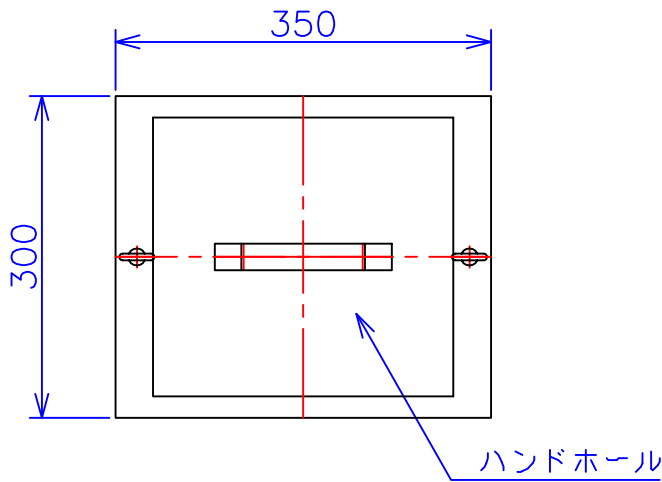

品番	3FE-424KC
品名	乾式変圧器
相数	3 φ
容量	4 kVA
周波数	50/60 Hz
一次電圧	380V, 400V, 440V
二次電圧	200V, 220V
二次電流	11.5 A
絶縁種別	B 種
結線	人-Δ
定格	連続
概算重量	約 46.7 kg

備考	二次ショートバー切替 塗装色：5Y7/1
----	-------------------------

客名 称	CUSTOMER	設番	DES.NO.	図番	DR.NO. T-30746-4K-MC
	TITLE	日付	DATE 2014/07/14	製図	DRN. BY 鈴木
	函入三相複巻標準変圧器	尺度	SCALE ✕	検図	CHECKED BY 有山
					FUKUDA ELECTRIC WORKS 株式会社 福田電機製作所