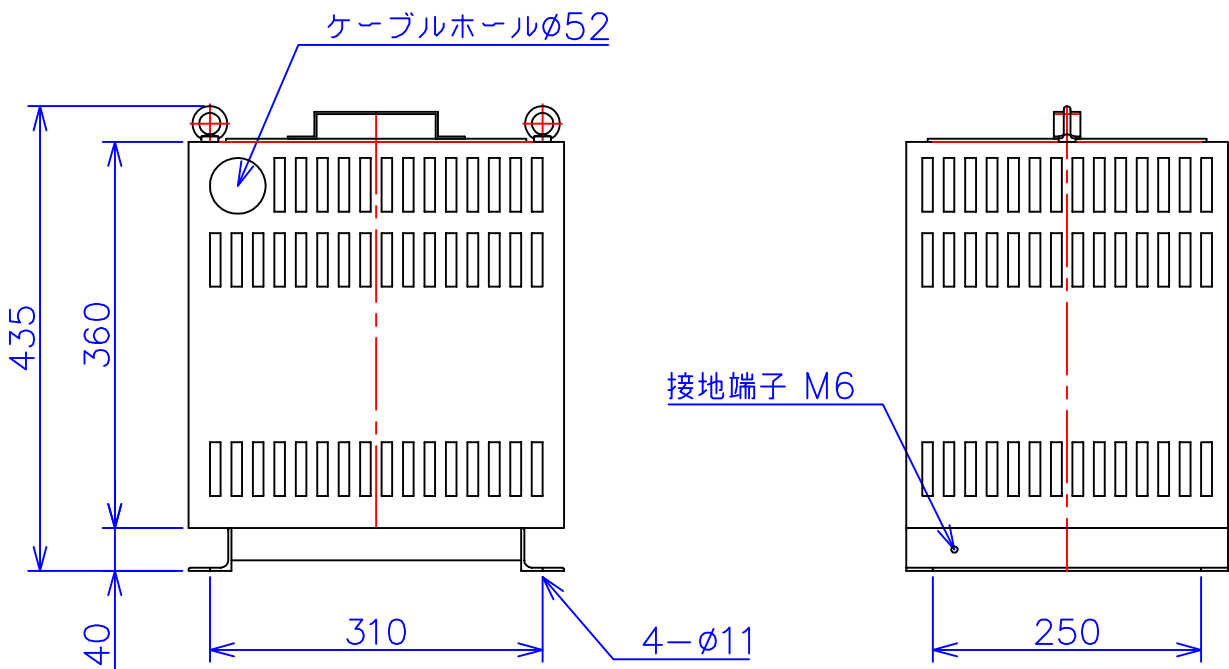

品番	3FE-425KC
品名	乾式変圧器
相数	3 φ
容量	5 kVA
周波数	50/60 Hz
一次電圧	380V, 400V, 440V
二次電圧	200V, 220V
二次電流	14.4 A
絶縁種別	B 種
結線	人-Δ
定格	連続
概算重量	約 52.8 kg
備考	二次ショートバー切替 塗装色：5Y7/1

客名 称	CUSTOMER	設番	DES.NO.	図番	DR.NO. T-30746-5K-MC
	TITLE	日付	DATE 2014/07/14	製図	DRN. BY 鈴木
	函入三相複巻標準変圧器	尺度	SCALE 1/1	検図	CHECKED BY 有山
					FUKUDA ELECTRIC WORKS 株式会社 福田電機製作所