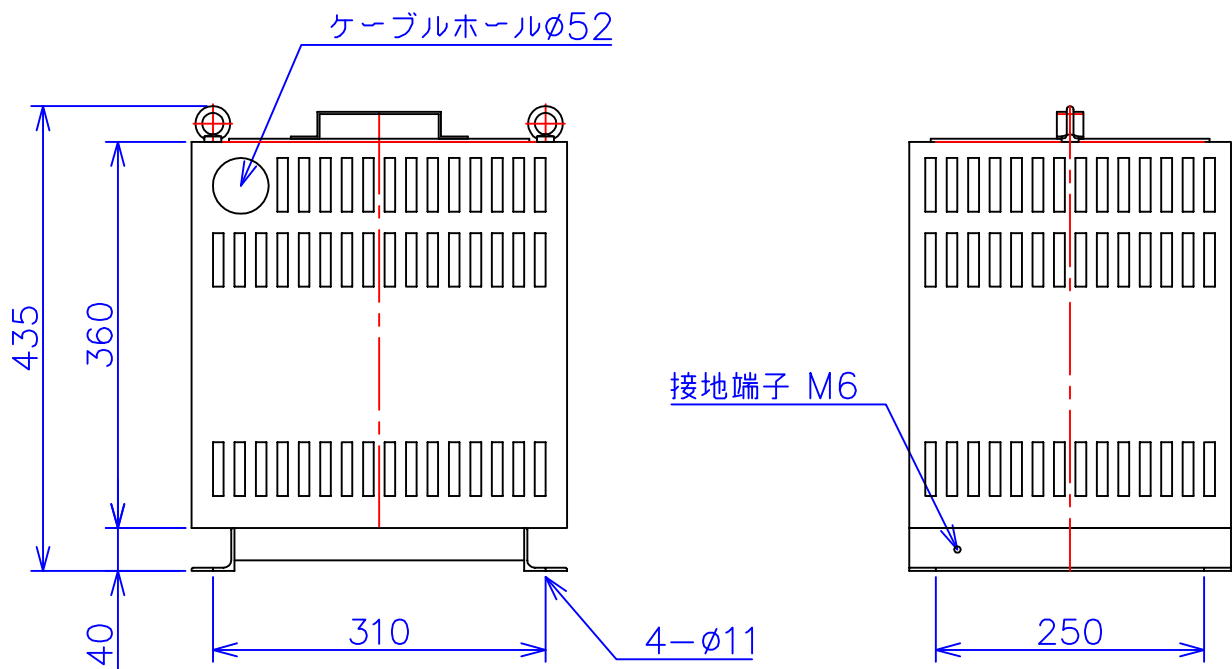

品番	3FE-426KC
品名	乾式変圧器
相数	3 φ
容量	6 kVA
周波数	50/60 Hz
一次電圧	380V, 400V, 440V
二次電圧	200V, 220V
二次電流	17.3 A
絶縁種別	B 種
結線	人-Δ
定格	連続
概算重量	約 60.0 kg

備考	二次ショートバー切替 塗装色：5Y7/1
----	-------------------------

客名 称	CUSTOMER	設番	DES.NO.	図番	DR.NO. T-30746-6K-MC
	TITLE	日付	DATE 2014/07/14	製図	DRN. BY 鈴木
	函入三相複巻標準変圧器	尺度	SCALE 1/1	検図	CHECKED BY 有山
			FUKUDA ELECTRIC WORKS 株式会社 福田電機製作所		