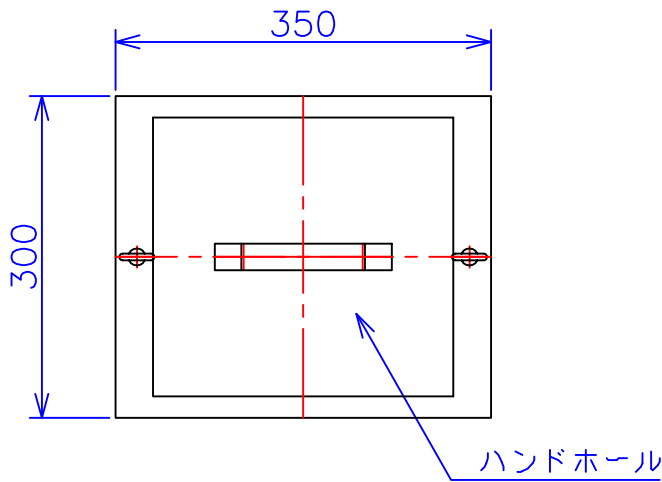

品番	3FE-426KC
品名	乾式変圧器
相数	3 φ
容量	6 kVA
周波数	50/60 Hz
一次電圧	380V, 400V, 440V
二次電圧	200V, 220V
二次電流	17.3 A
絶縁種別	B 種
結線	人-Δ
定格	連続
概算重量	約 60.0 kg

備考	二次ショートバー切替 塗装色：5Y7/1
----	-------------------------

客名 称	CUSTOMER	設番	DES.NO.	図番	DR.NO. T-30746-6K-MC
	TITLE	日付	DATE 2014/07/14	製図	DRN. BY 鈴木
	函入三相複巻標準変圧器	尺度	SCALE 1/1	検図	CHECKED BY 有山
			FUKUDA ELECTRIC WORKS 株式会社 福田電機製作所		