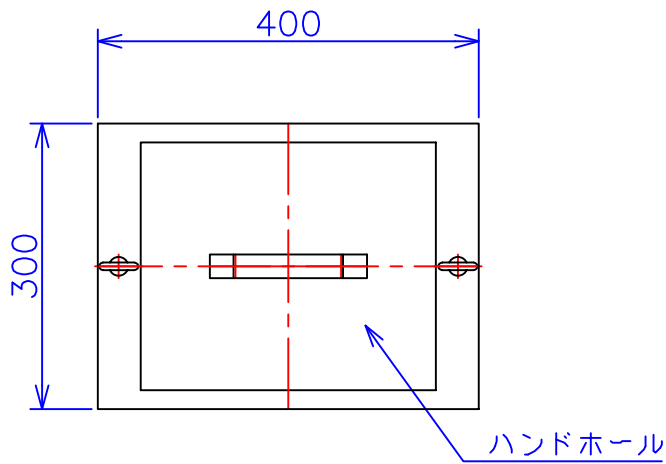

品番	3FEA-4210KC
品名	乾式変圧器
相数	3 φ
容量	10 kVA
周波数	50/60 Hz
一次電圧	380V, 400V, 420V
二次電圧	200V, 210V
二次電流	28.8 A
絶縁種別	F 種
結線	人-Δ
定格	連続
概算重量	約 81.2 kg

備考	二次ショートバー切替 塗装色：5Y7/1
----	-------------------------

客名 称	CUSTOMER	設番	DES.NO.	図番	DR.NO. T-30861-10K-MC
	TITLE	日付	DATE 2014/07/14	製図	DRN. BY 鈴木
	函入三相複巻標準変圧器	尺度	SCALE 1/1	検図	CHECKED BY 有山
					FUKUDA ELECTRIC WORKS 株式会社 福田電機製作所