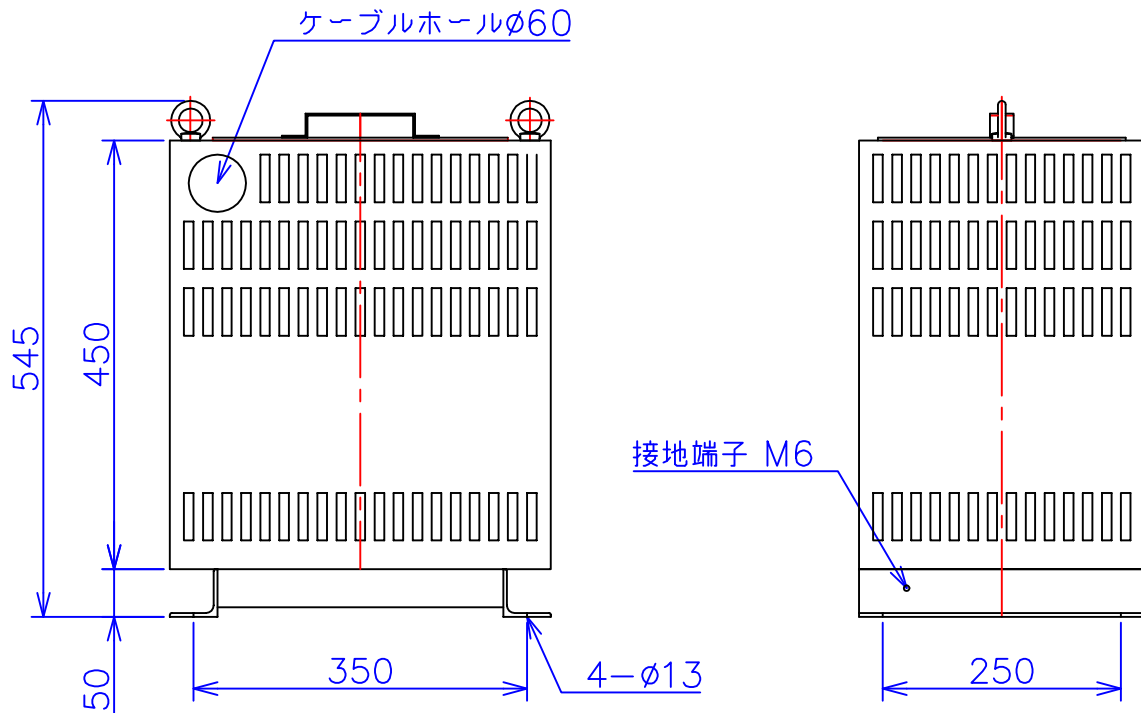

品番	3FEA-4210KC
品名	乾式変圧器
相数	3 φ
容量	10 kVA
周波数	50/60 Hz
一次電圧	380V, 400V, 420V
二次電圧	200V, 210V
二次電流	28.8 A
絶縁種別	F 種
結線	人-Δ
定格	連続
概算重量	約 81.2 kg

備考	二次ショートバー切替 塗装色：5Y7/1
----	-------------------------

客名 称	CUSTOMER	設番	DES.NO.	図番	DR.NO. T-30861-10K-MC
	TITLE	日付	DATE 2014/07/14	製図	DRN. BY 鈴木
	函入三相複巻標準変圧器	尺度	SCALE 1/1	検図	CHECKED BY 有山
					FUKUDA ELECTRIC WORKS 株式会社 福田電機製作所