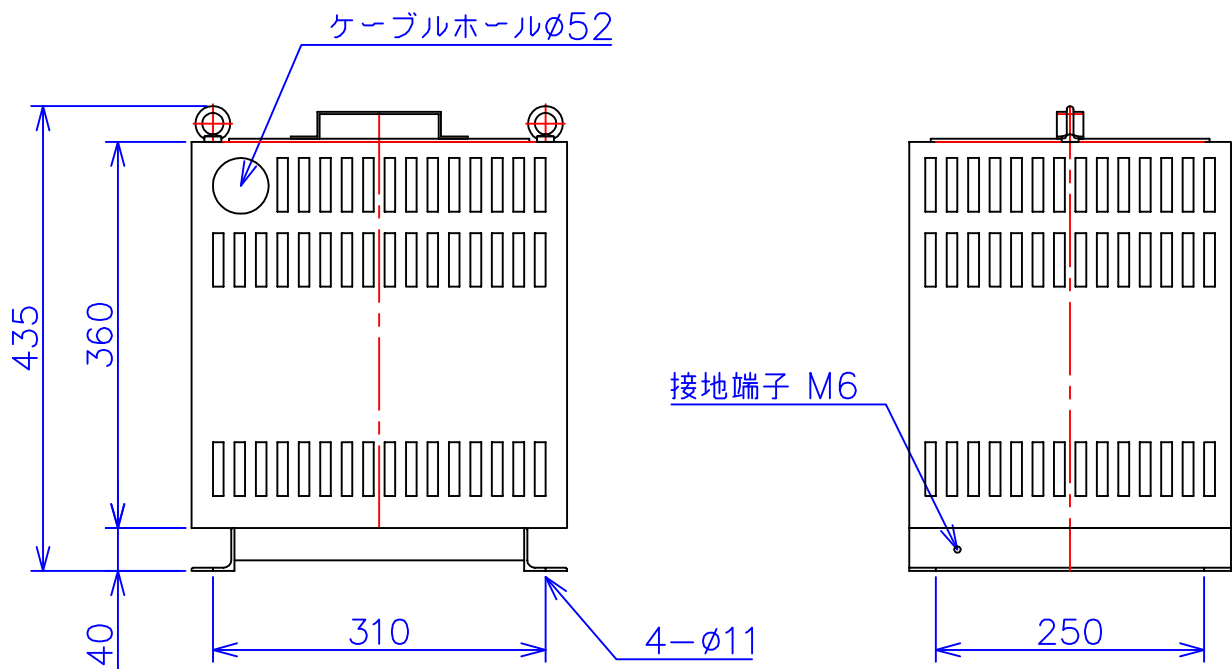

品番	3FEA-426KC
品名	乾式変圧器
相数	3 φ
容量	6 kVA
周波数	50/60 Hz
一次電圧	380V, 400V, 420V
二次電圧	200V, 210V
二次電流	17.3 A
絶縁種別	B 種
結線	人-Δ
定格	連続
概算重量	約 60.0 kg

備考	二次ショートバー切替
	塗装色：5Y7/1

客名 称	CUSTOMER	設番	DES.NO.	図番	DR.NO. T-30861-6K-MC
	TITLE	日付	DATE 2014/07/14	製図	DRN. BY 鈴木
	函入三相複巻標準変圧器	尺度	SCALE 1/2	検図	CHECKED BY 有山
					FUKUDA ELECTRIC WORKS 株式会社 福田電機製作所