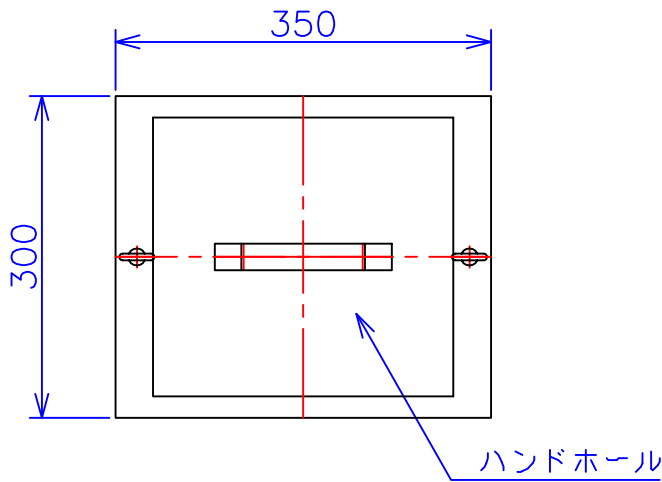

品番	3FEA-426KC
品名	乾式変圧器
相数	3 φ
容量	6 kVA
周波数	50/60 Hz
一次電圧	380V, 400V, 420V
二次電圧	200V, 210V
二次電流	17.3 A
絶縁種別	B 種
結線	人-Δ
定格	連続
概算重量	約 60.0 kg

備考	二次ショートバー切替
	塗装色：5Y7/1

客名 称	CUSTOMER	設番	DES.NO.	図番	DR.NO. T-30861-6K-MC
	TITLE	日付	DATE 2014/07/14	製図	DRN. BY 鈴木
	函入三相複巻標準変圧器	尺度	SCALE 1/2	検図	CHECKED BY 有山
					FUKUDA ELECTRIC WORKS 株式会社 福田電機製作所