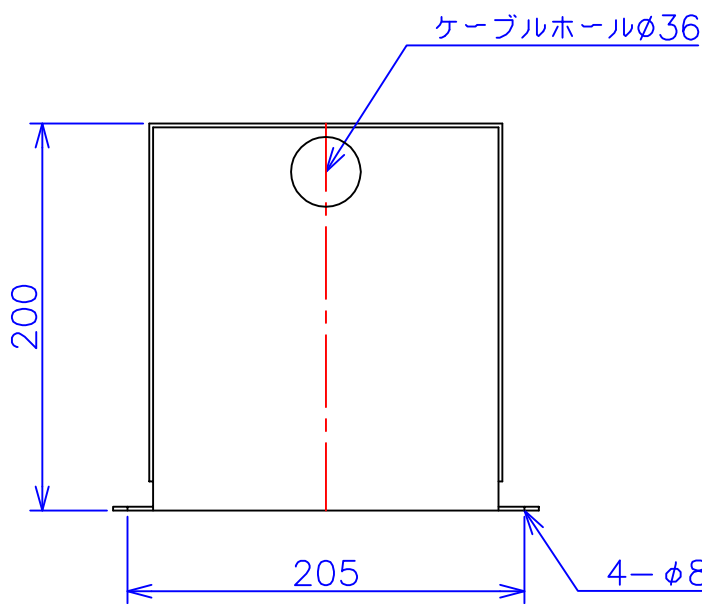

品番	FE11-500C	
品名	乾式変圧器	
相数	1	φ
容量	500	VA
周波数	50/60	Hz
一次電圧	100V,110V	
二次電圧	100V,110V	
二次電流	5	A
絶縁種別	B	種
結線	—	
定格	連続	
概算重量	約	7.6 kg
備考	シールド付き 塗装色：5Y7/1	

客名 称	CUSTOMER	設番	DES.NO.	図番	DR.NO. T-47912-500-MC		
	TITLE	日付	DATE 2014/06/26	製図	DRN. BY 鈴木	検図	CHECKED BY 有山
	函入単相複巻標準変圧器	尺度	SCALE	FUKUDA ELECTRIC WORKS 株式会社 福田電機製作所			