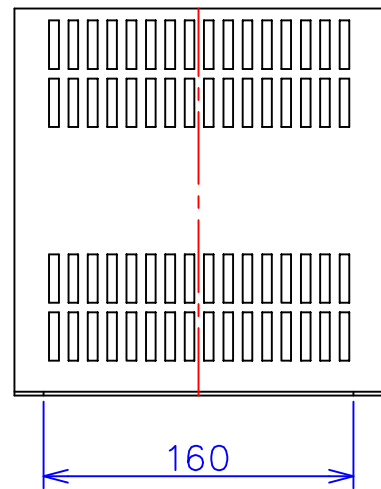

品番	FE11-500C	
品名	乾式変圧器	
相数	1	φ
容量	500	VA
周波数	50/60	Hz
一次電圧	100V,110V	
二次電圧	100V,110V	
二次電流	5	A
絶縁種別	B	種
結線	—	
定格	連続	
概算重量	約	7.6 kg
備考	シールド付き 塗装色：5Y7/1	

客名 称	CUSTOMER	設番	DES.NO.	図番	DR.NO. T-47912-500-MC		
	TITLE	日付	DATE 2014/06/26	製図	DRN. BY 鈴木	検図	CHECKED BY 有山
	函入単相複巻標準変圧器	尺度	SCALE	FUKUDA ELECTRIC WORKS 株式会社 福田電機製作所			