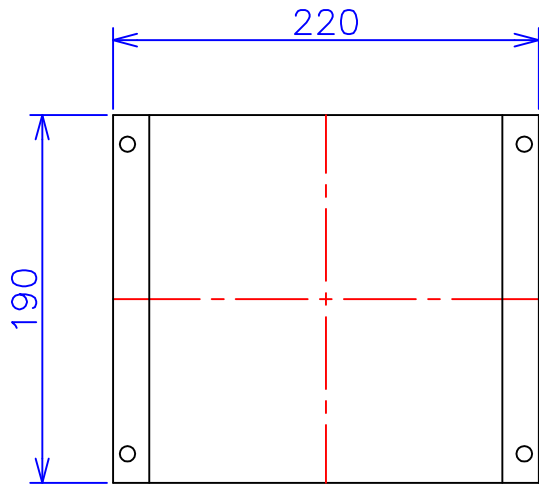

品番	FE11-500C	
品名	乾式変圧器	
相数	1	φ
容量	500	VA
周波数	50/60	Hz
一次電圧	100V,110V	
二次電圧	100V,110V	
二次電流	5	A
絶縁種別	B	種
結線	—	
定格	連続	
概算重量	約	7.6 kg
備考	シールド付き 塗装色：5Y7/1	

客名 称	CUSTOMER	設番	DES.NO.	図番	DR.NO. T-47912-500-MC		
	TITLE	日付	DATE 2014/06/26	製図	DRN. BY 鈴木	検図	CHECKED BY 有山
	函入単相複巻標準変圧器	尺度	SCALE	FUKUDA ELECTRIC WORKS 株式会社 福田電機製作所			