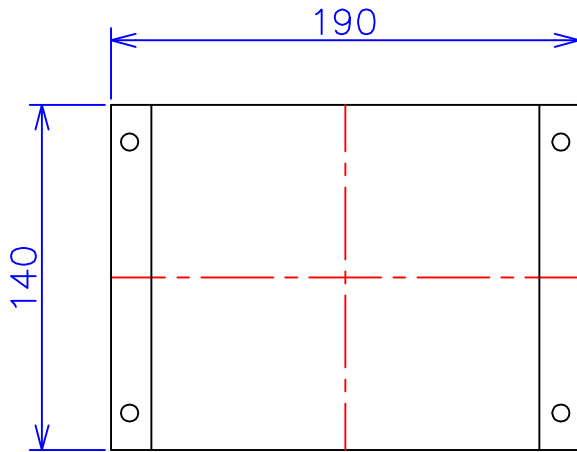

品番	FE21-300C	
品名	乾式変圧器	
相数	1	φ
容量	300	VA
周波数	50/60	Hz
一次電圧	200V,220V	
二次電圧	100V,110V	
二次電流	3	A
絶縁種別	A	種
結線	—	
定格	連続	
概算重量	約	5.6 kg
備考	シールド付き 塗装色：5Y7/1	

客名 称	CUSTOMER	設番	DES.NO.	図番	DR.NO. T-47909-300-MC	
	TITLE	日付	DATE 2014/06/10	製図	DRN. BY 鈴木	検図 有山
	函入単相複巻標準変圧器	尺度	SCALE ✕	FUKUDA ELECTRIC WORKS 株式会社 福田電機製作所		