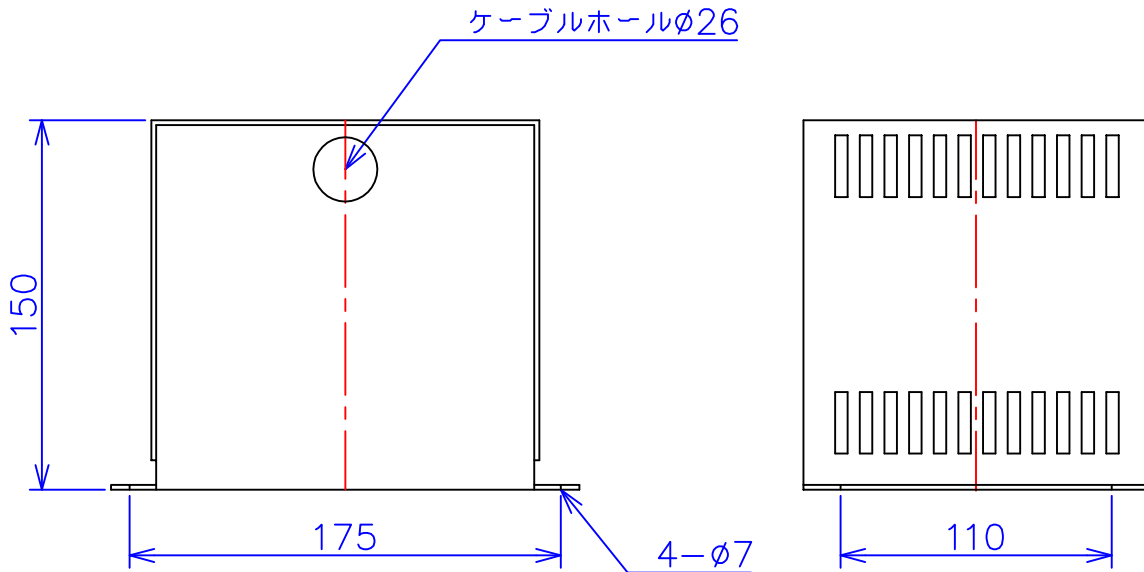

品番	FE21-300C	
品名	乾式変圧器	
相数	1	φ
容量	300	VA
周波数	50/60	Hz
一次電圧	200V,220V	
二次電圧	100V,110V	
二次電流	3	A
絶縁種別	A	種
結線	—	
定格	連続	
概算重量	約	5.6 kg
備考	シールド付き 塗装色：5Y7/1	

客名 称	CUSTOMER	設番	DES.NO.	図番	DR.NO. T-47909-300-MC	
	TITLE	日付	DATE 2014/06/10	製図	DRN. BY 鈴木	検図 有山
	函入単相複巻標準変圧器	尺度	SCALE ✕	FUKUDA ELECTRIC WORKS 株式会社 福田電機製作所		