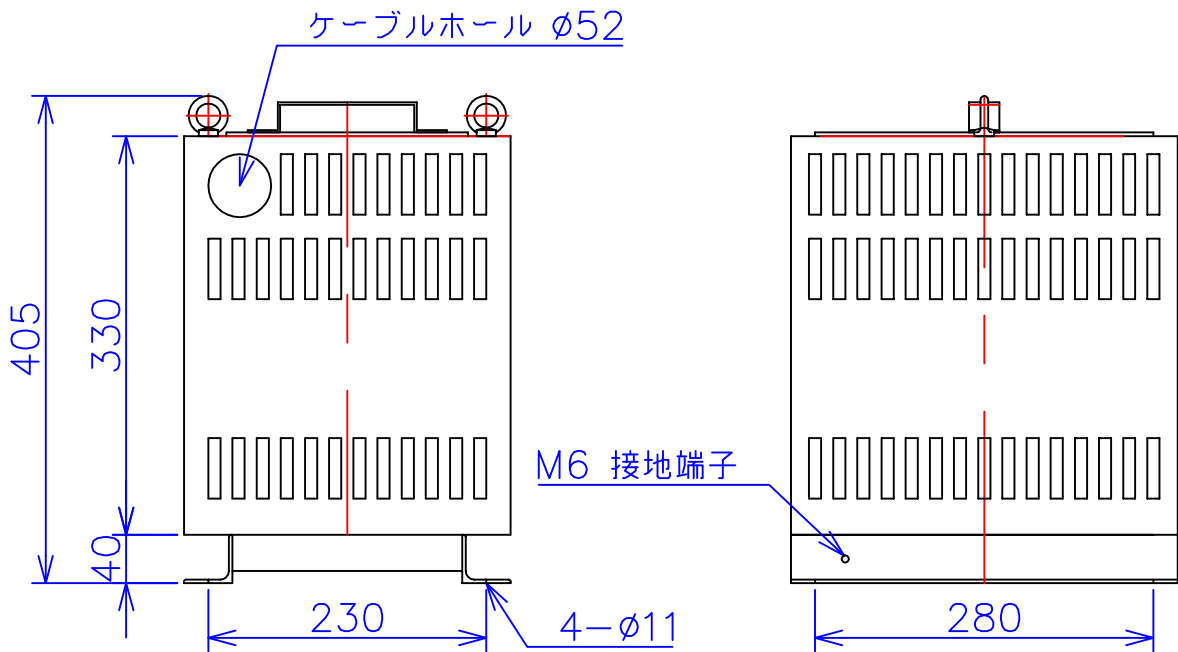

品番	FE21A-6KC
品名	乾式変圧器
相数	1 $\phi$
容量	6 kVA
周波数	50/60 Hz
一次電圧	190V, 200V, 210V
二次電圧	100V, 105V
二次電流	60 A
絶縁種別	H 種
結線	—
定格	連続
概算重量	約 52.9 kg
備考	シールド付き 塗装色：5Y7/1

客名 称	CUSTOMER	設番	DES.NO.	図番	DR.NO. T-30858-6K-MC
	TITLE	日付	DATE 2014/06/10	製図	DRN. BY 鈴木
	函入単相複巻標準変圧器	尺度	SCALE ✕	検図	CHECKED BY 有山
					FUKUDA ELECTRIC WORKS 株式会社 福田電機製作所