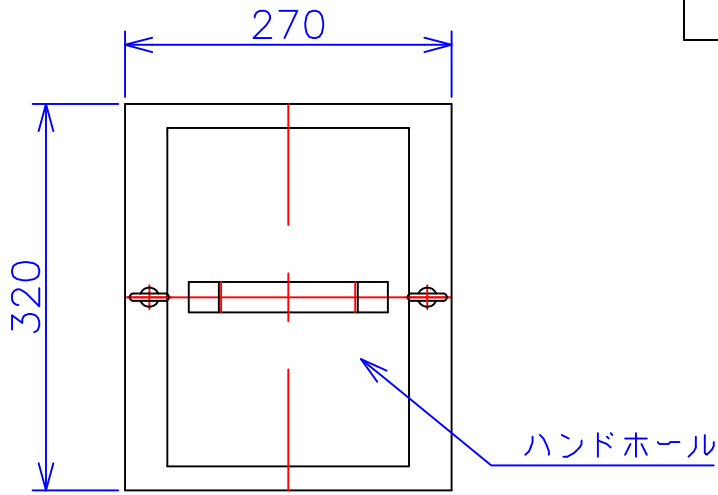

品番	FE21A-6KC
品名	乾式変圧器
相数	1 $\phi$
容量	6 kVA
周波数	50/60 Hz
一次電圧	190V, 200V, 210V
二次電圧	100V, 105V
二次電流	60 A
絶縁種別	H 種
結線	—
定格	連続
概算重量	約 52.9 kg
備考	シールド付き 塗装色：5Y7/1

客名 称	CUSTOMER	設番	DES.NO.	図番	DR.NO. T-30858-6K-MC
	TITLE	日付	DATE 2014/06/10	製図	DRN. BY 鈴木
	函入単相複巻標準変圧器	尺度	SCALE ✕	検図	CHECKED BY 有山
					FUKUDA ELECTRIC WORKS 株式会社 福田電機製作所