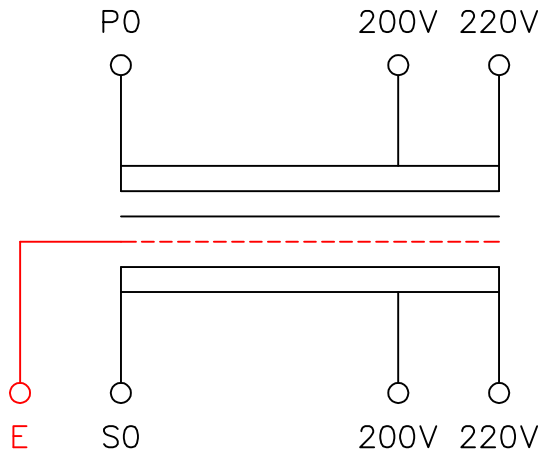

品番	FE22-1.5KC	
品名	乾式変圧器	
相数	1	φ
容量	1.5	kVA
周波数	50/60	Hz
一次電圧	200V,220V	
二次電圧	200V,220V	
二次電流	7.5	A
絶縁種別	B	種
結線	—	
定格	連続	
概算重量	約	18.2 kg
備考	シールド付き 塗装色：5Y7/1	

客名 称	CUSTOMER	設番	DES.NO.	図番	DR.NO. T-47913-1.5K-MC	
	TITLE	日付	DATE 2014/06/16	製図	DRN. BY 鈴木	検図 有山
	函入単相複巻標準変圧器	尺度	SCALE ✕	FUKUDA ELECTRIC WORKS 株式会社 福田電機製作所		