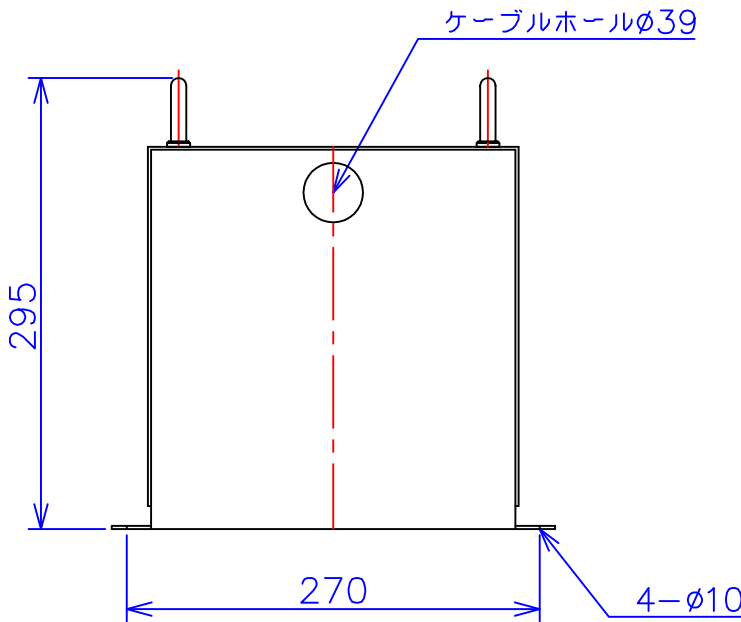

品番	FE22-1.5KC	
品名	乾式変圧器	
相数	1	φ
容量	1.5	kVA
周波数	50/60	Hz
一次電圧	200V,220V	
二次電圧	200V,220V	
二次電流	7.5	A
絶縁種別	B	種
結線	—	
定格	連続	
概算重量	約	18.2 kg
備考	シールド付き 塗装色：5Y7/1	

客名 称	CUSTOMER	設番	DES.NO.	図番	DR.NO. T-47913-1.5K-MC	
	TITLE	日付	DATE 2014/06/16	製図	DRN. BY 鈴木	検図 有山
	函入単相複巻標準変圧器	尺度	SCALE ✕	FUKUDA ELECTRIC WORKS 株式会社 福田電機製作所		