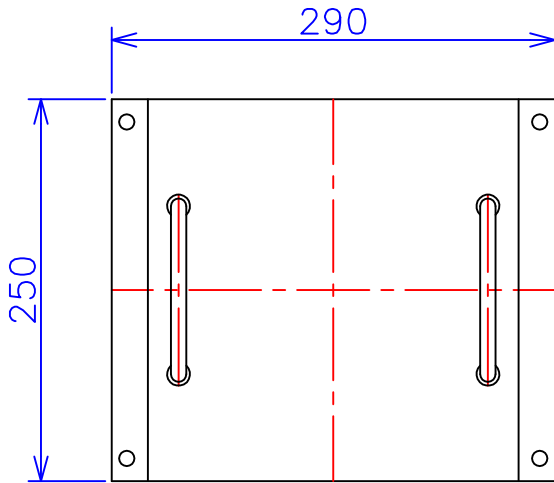

品番	FE22-1.5KC	
品名	乾式変圧器	
相数	1	φ
容量	1.5	kVA
周波数	50/60	Hz
一次電圧	200V,220V	
二次電圧	200V,220V	
二次電流	7.5	A
絶縁種別	B	種
結線	—	
定格	連続	
概算重量	約	18.2 kg
備考	シールド付き 塗装色：5Y7/1	

客名 称	CUSTOMER	設番	DES.NO.	図番	DR.NO. T-47913-1.5K-MC	
	TITLE	日付	DATE 2014/06/16	製図	DRN. BY 鈴木	検図 有山
	函入単相複巻標準変圧器	尺度	SCALE ✕	FUKUDA ELECTRIC WORKS 株式会社 福田電機製作所		