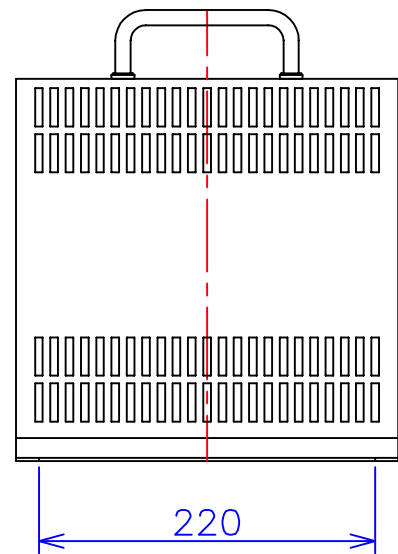

品番	FE22-1.5KC	
品名	乾式変圧器	
相数	1	φ
容量	1.5	kVA
周波数	50/60	Hz
一次電圧	200V,220V	
二次電圧	200V,220V	
二次電流	7.5	A
絶縁種別	B	種
結線	—	
定格	連続	
概算重量	約	18.2 kg
備考	シールド付き 塗装色：5Y7/1	

客名 称	CUSTOMER	設番	DES.NO.	図番	DR.NO. T-47913-1.5K-MC	
	TITLE	日付	DATE 2014/06/16	製図	DRN. BY 鈴木	検図 有山
	函入単相複巻標準変圧器	尺度	SCALE ✕	FUKUDA ELECTRIC WORKS 株式会社 福田電機製作所		