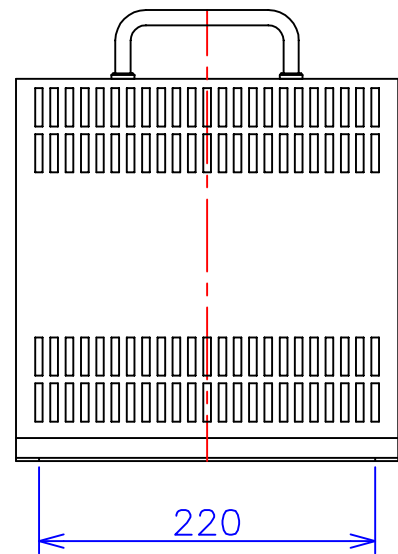

品番	FE22-2KC
品名	乾式変圧器
相数	1 ϕ
容量	2 kVA
周波数	50/60 Hz
一次電圧	200V, 220V
二次電圧	200V, 220V
二次電流	10 A
絶縁種別	B 種
結線	—
定格	連続
概算重量	約 22.9 kg

備考	シールド付き 塗装色：5Y7/1
----	---------------------

客名 称	CUSTOMER	設番	DES.NO.	図番	DR.NO. T-47913-2K-MC
	TITLE	日付	DATE 2014/06/16	製図	DRN. BY 鈴木
	函入単相複巻標準変圧器	尺度	SCALE $\frac{1}{\times}$	検図	CHECKED BY 有山
					FUKUDA ELECTRIC WORKS 株式会社 福田電機製作所