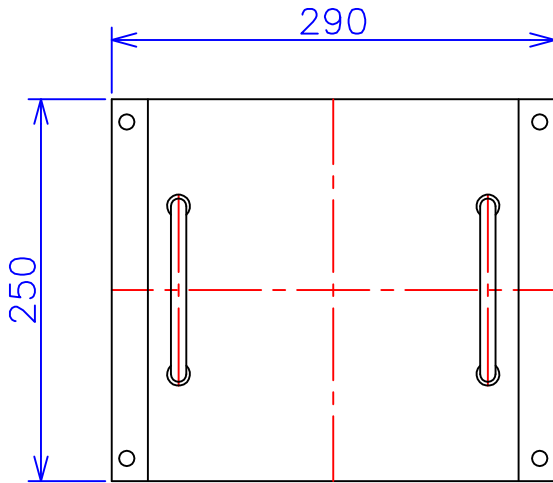

品番	FE22-2KC
品名	乾式変圧器
相数	1 ϕ
容量	2 kVA
周波数	50/60 Hz
一次電圧	200V, 220V
二次電圧	200V, 220V
二次電流	10 A
絶縁種別	B 種
結線	—
定格	連続
概算重量	約 22.9 kg

備考	シールド付き 塗装色：5Y7/1
----	---------------------

客名 称	CUSTOMER	設番	DES.NO.	図番	DR.NO. T-47913-2K-MC
	TITLE	日付	DATE 2014/06/16	製図	DRN. BY 鈴木
	函入単相複巻標準変圧器	尺度	SCALE $\frac{1}{\times}$	検図	CHECKED BY 有山
					FUKUDA ELECTRIC WORKS 株式会社 福田電機製作所