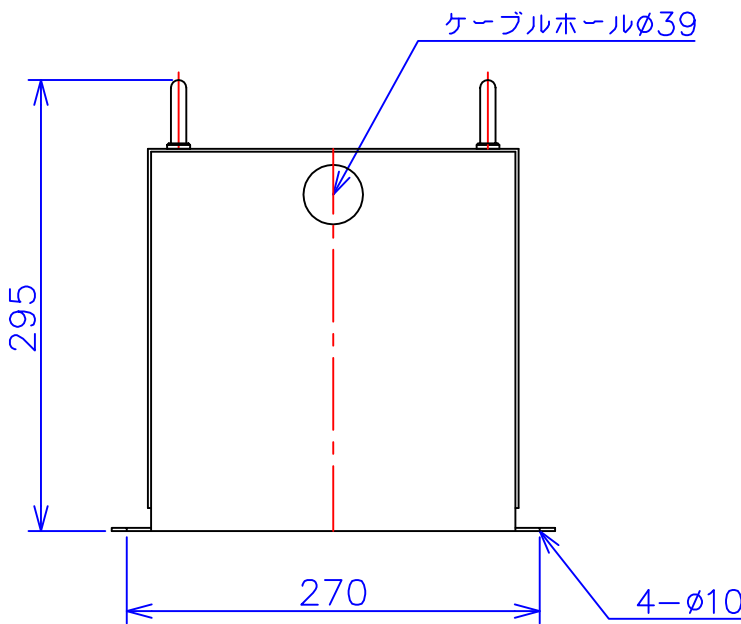

品番	FE22-2KC
品名	乾式変圧器
相数	1 ϕ
容量	2 kVA
周波数	50/60 Hz
一次電圧	200V, 220V
二次電圧	200V, 220V
二次電流	10 A
絶縁種別	B 種
結線	—
定格	連続
概算重量	約 22.9 kg

備考	シールド付き 塗装色：5Y7/1
----	---------------------

客名 称	CUSTOMER	設番	DES.NO.	図番	DR.NO. T-47913-2K-MC
	TITLE	日付	DATE 2014/06/16	製図	DRN. BY 鈴木
	函入単相複巻標準変圧器	尺度	SCALE $\frac{1}{\times}$	検図	CHECKED BY 有山
					FUKUDA ELECTRIC WORKS 株式会社 福田電機製作所