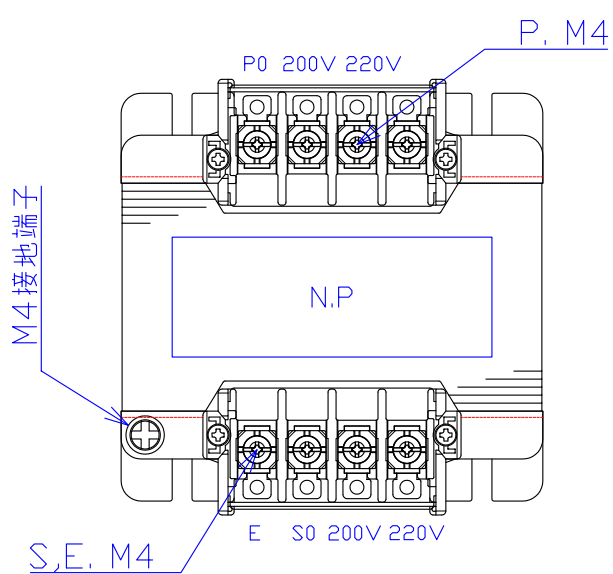

品番	FE22-300	
品名	乾式変圧器	
相数	1	φ
容量	300	VA
周波数	50/60	Hz
1次電圧	200V, 220V	
2次電圧	200V, 220V	
2次電流	1.5	A
絶縁種別	A	種
結線	—	
定格	連続	
概算重量	約	4.3 kg
備考	シールド付き	

客名 称	CUSTOMER	設番	DES.NO.	図番	DR.NO. T-47913-300-M	
	TITLE	日付	DATE 2018.02.01	製図	DRN. BY 鈴木	検図 有山
	单相複巻標準変圧器			尺度	SCALE	
				FUKUDA ELECTRIC WORKS 株式会社 福田電機製作所		