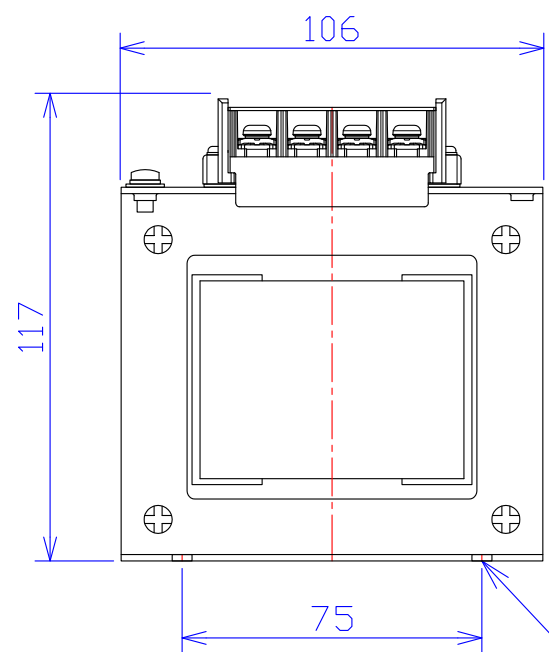

品番	FE22-300	
品名	乾式変圧器	
相数	1	φ
容量	300	VA
周波数	50/60	Hz
1次電圧	200V, 220V	
2次電圧	200V, 220V	
2次電流	1.5	A
絶縁種別	A	種
結線	—	
定格	連続	
概算重量	約	4.3 kg
備考	シールド付き	

客名 称	CUSTOMER	設番	DES.NO.	図番	DR.NO. T-47913-300-M	
	TITLE	日付	DATE 2018.02.01	製図	DRN. BY 鈴木	検図 有山
	单相複巻標準変圧器			尺度	SCALE	
				FUKUDA ELECTRIC WORKS 株式会社 福田電機製作所		