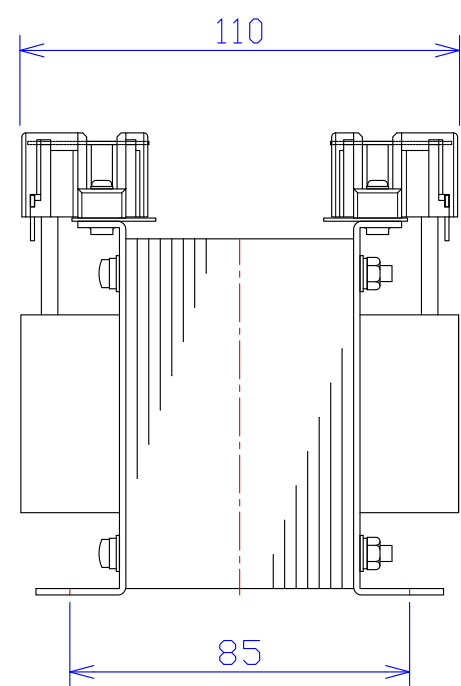

品番	FE22-300	
品名	乾式変圧器	
相数	1	φ
容量	300	VA
周波数	50/60	Hz
1次電圧	200V, 220V	
2次電圧	200V, 220V	
2次電流	1.5	A
絶縁種別	A	種
結線	—	
定格	連続	
概算重量	約	4.3 kg
備考	シールド付き	

客名 称	CUSTOMER	設番	DES.NO.	図番	DR.NO. T-47913-300-M	
	TITLE	日付	DATE 2018.02.01	製図	DRN. BY 鈴木	検図 有山
	单相複巻標準変圧器			尺度	SCALE	
				FUKUDA ELECTRIC WORKS 株式会社 福田電機製作所		