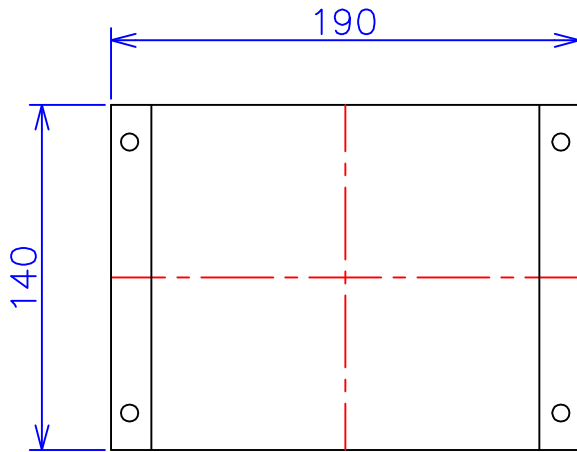

品番	FE22-300C	
品名	乾式変圧器	
相数	1	φ
容量	300	VA
周波数	50/60	Hz
一次電圧	200V,220V	
二次電圧	200V,220V	
二次電流	1.5	A
絶縁種別	A	種
結線	—	
定格	連続	
概算重量	約	5.6 kg
備考	シールド付き 塗装色：5Y7/1	

客名	CUSTOMER	設番	DES.NO.	図番	DR.NO. T-47913-300-MC	
	TITLE		DATE 2014/06/16		製図	DRN. BY 鈴木
称	函入単相複巻標準変圧器	尺度	SCALE ✕	FUKUDA ELECTRIC WORKS 株式会社 福田電機製作所		