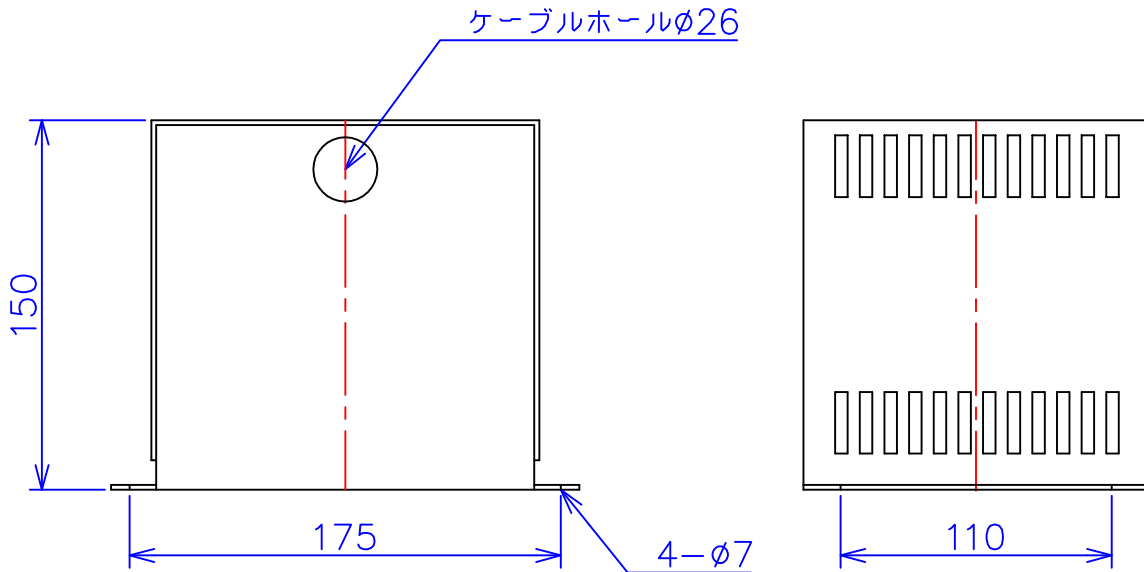

品番	FE22-300C	
品名	乾式変圧器	
相数	1	φ
容量	300	VA
周波数	50/60	Hz
一次電圧	200V,220V	
二次電圧	200V,220V	
二次電流	1.5	A
絶縁種別	A	種
結線	—	
定格	連続	
概算重量	約	5.6 kg
備考	シールド付き 塗装色：5Y7/1	

客名	CUSTOMER	設番	DES.NO.	図番	DR.NO. T-47913-300-MC	
	TITLE		DATE 2014/06/16		製図	DRN. BY 鈴木
称	函入単相複巻標準変圧器	尺度	SCALE ✕	FUKUDA ELECTRIC WORKS 株式会社 福田電機製作所		