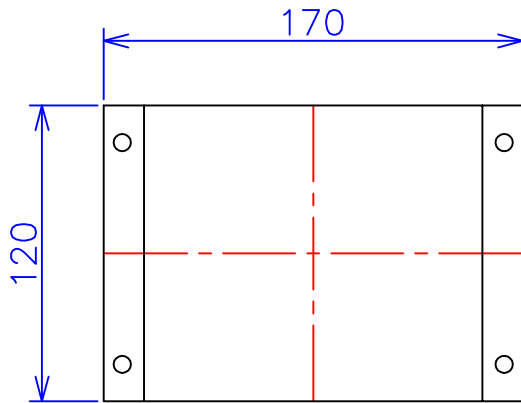

品番	FE224-48C	
品名	乾式変圧器	
相数	1	φ
容量	48	VA
周波数	50/60	Hz
一次電圧	200V,220V	
二次電圧	24V	
二次電流	2	A
絶縁種別	A	種
結線	—	
定格	連続	
概算重量	約	2.5 kg
備考	シールド付き 塗装色：5Y7/1	

客名	CUSTOMER	設番	DES.NO.	図番	DR.NO. T-47935-48-MC	
	TITLE		DATE 2014/07/07		製図	DRN. BY 鈴木
称	函入単相複巻標準変圧器	尺度	SCALE ✕	FUKUDA ELECTRIC WORKS 株式会社 福田電機製作所		