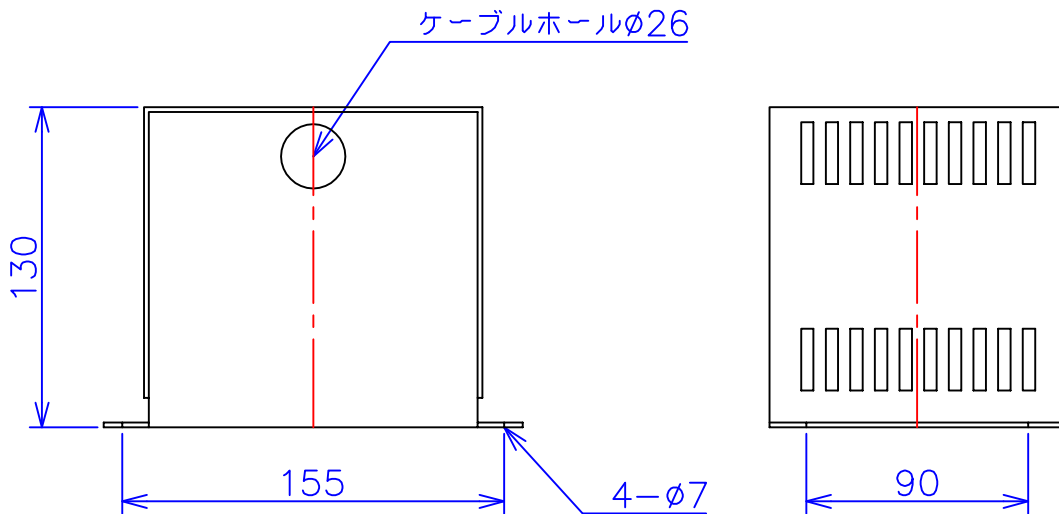

品番	FE224-48C	
品名	乾式変圧器	
相数	1	φ
容量	48	VA
周波数	50/60	Hz
一次電圧	200V,220V	
二次電圧	24V	
二次電流	2	A
絶縁種別	A	種
結線	—	
定格	連続	
概算重量	約	2.5 kg
備考	シールド付き 塗装色：5Y7/1	

客名	CUSTOMER	設番	DES.NO.	図番	DR.NO. T-47935-48-MC	
	TITLE		DATE 2014/07/07		製図	DRN. BY 鈴木
称	函入単相複巻標準変圧器	尺度	SCALE ✕	FUKUDA ELECTRIC WORKS 株式会社 福田電機製作所		