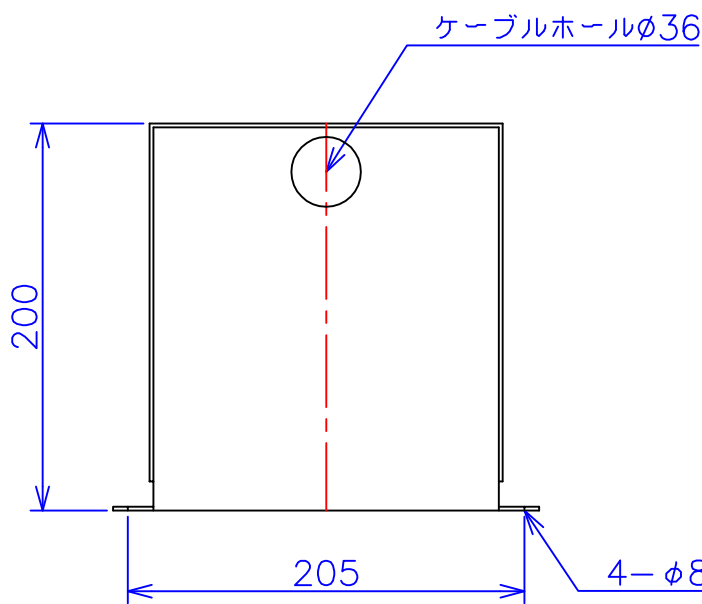

品番	FE41-1KC
品名	乾式変圧器
相数	1 ϕ
容量	1 kVA
周波数	50/60 Hz
一次電圧	380V, 400V, 440V
二次電圧	100V, 110V
二次電流	10 A
絶縁種別	B 種
結線	—
定格	連続
概算重量	約 12.6 kg
備考	シールド付き 塗装色：5Y7/1

客名 称	CUSTOMER	設番	DES.NO.	図番	DR.NO. T-47910-1K-MC
	TITLE	日付	DATE 2014/06/23	製図	DRN. BY 鈴木
	函入単相複巻標準変圧器	尺度	SCALE \times	検図	CHECKED BY 有山
					FUKUDA ELECTRIC WORKS 株式会社 福田電機製作所