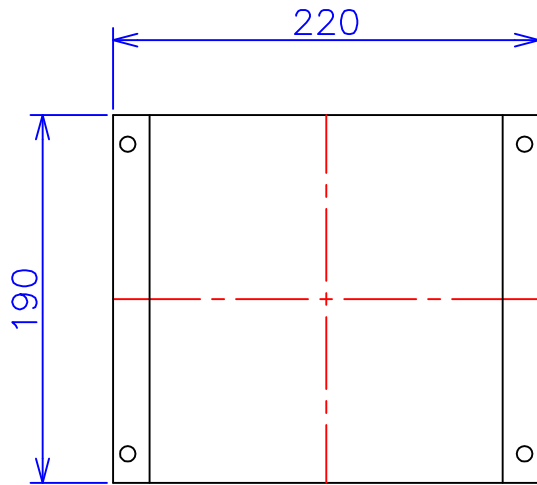

品番	FE41-1KC
品名	乾式変圧器
相数	1 ϕ
容量	1 kVA
周波数	50/60 Hz
一次電圧	380V, 400V, 440V
二次電圧	100V, 110V
二次電流	10 A
絶縁種別	B 種
結線	—
定格	連続
概算重量	約 12.6 kg
備考	シールド付き 塗装色：5Y7/1

客名 称	CUSTOMER	設番	DES.NO.	図番	DR.NO. T-47910-1K-MC
	TITLE	日付	DATE 2014/06/23	製図	DRN. BY 鈴木
	函入単相複巻標準変圧器	尺度	SCALE \times	検図	CHECKED BY 有山
					FUKUDA ELECTRIC WORKS 株式会社 福田電機製作所