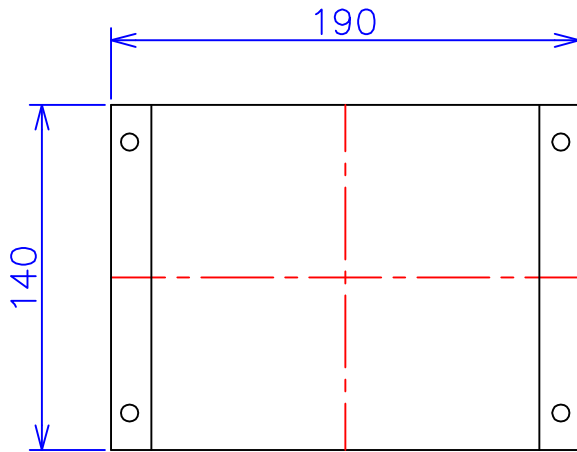

品番	FE41-200C	
品名	乾式変圧器	
相数	1	φ
容量	200	VA
周波数	50/60	Hz
一次電圧	380V, 400V, 440V	
二次電圧	100V, 110V	
二次電流	2	A
絶縁種別	A	種
結線	—	
定格	連続	
概算重量	約	4.8 kg
備考	シールド付き 塗装色：5Y7/1	

客名 称	CUSTOMER	設番	DES.NO.	図番	DR.NO. T-47910-200-MC	
	TITLE	日付	DATE 2014/06/23	製図	DRN. BY 鈴木	検図 有山
	函入単相複巻標準変圧器	尺度	SCALE ✕	FUKUDA ELECTRIC WORKS 株式会社 福田電機製作所		