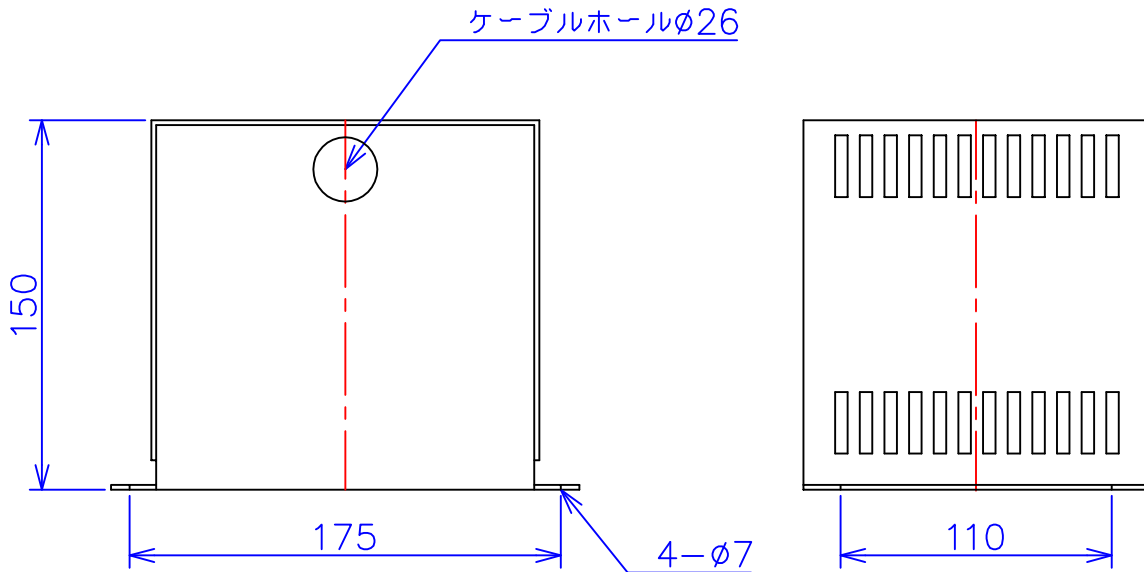

品番	FE41-200C	
品名	乾式変圧器	
相数	1	φ
容量	200	VA
周波数	50/60	Hz
一次電圧	380V, 400V, 440V	
二次電圧	100V, 110V	
二次電流	2	A
絶縁種別	A	種
結線	—	
定格	連続	
概算重量	約	4.8 kg
備考	シールド付き 塗装色：5Y7/1	

客名 称	CUSTOMER	設番	DES.NO.	図番	DR.NO. T-47910-200-MC	
	TITLE	日付	DATE 2014/06/23	製図	DRN. BY 鈴木	検図 有山
	函入単相複巻標準変圧器	尺度	SCALE ✕	FUKUDA ELECTRIC WORKS 株式会社 福田電機製作所		