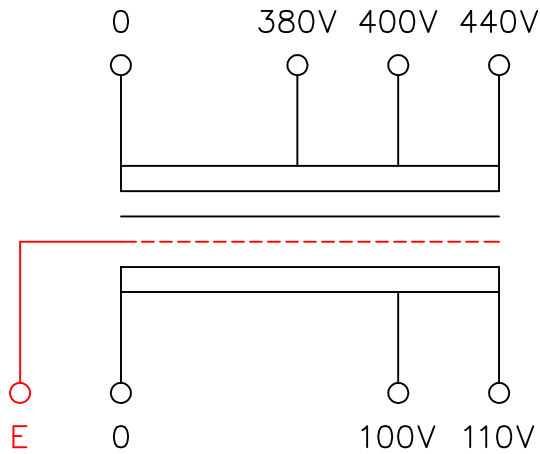

品番	FE41-2KC
品名	乾式変圧器
相数	1 ϕ
容量	2 kVA
周波数	50/60 Hz
一次電圧	380V, 400V, 440V
二次電圧	100V, 110V
二次電流	20 A
絶縁種別	B 種
結線	—
定格	連続
概算重量	約 22.7 kg
備考	シールド付き 塗装色：5Y7/1

客名	CUSTOMER	設番	DES.NO.	図番	DR.NO. T-47910-2K-MC
名	TITLE	日付	DATE 2014/06/23	製図	DRN. BY 鈴木
称	函入単相複巻標準変圧器	尺度	SCALE ✕	検図	CHECKED BY 有山
					FUKUDA ELECTRIC WORKS 株式会社 福田電機製作所