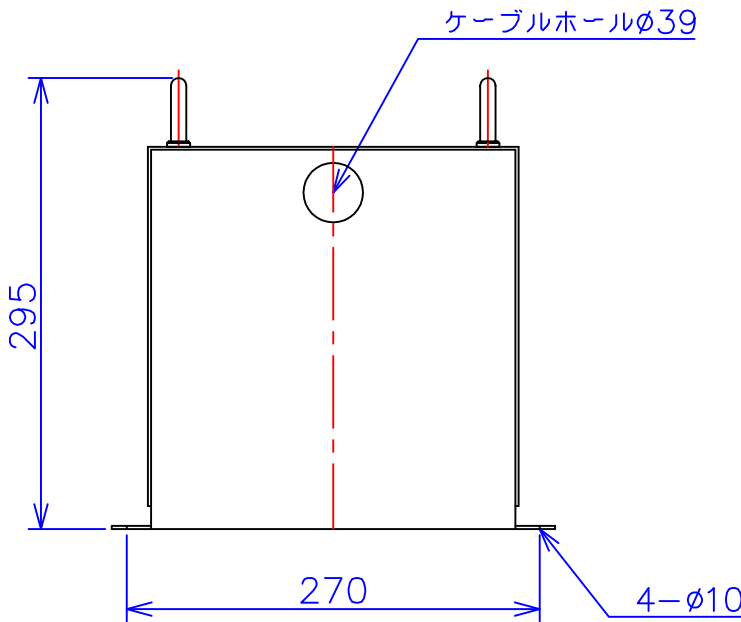

品番	FE41-2KC
品名	乾式変圧器
相数	1 ϕ
容量	2 kVA
周波数	50/60 Hz
一次電圧	380V, 400V, 440V
二次電圧	100V, 110V
二次電流	20 A
絶縁種別	B 種
結線	—
定格	連続
概算重量	約 22.7 kg
備考	シールド付き 塗装色：5Y7/1

客名	CUSTOMER	設番	DES.NO.	図番	DR.NO. T-47910-2K-MC
名	TITLE	日付	DATE 2014/06/23	製図	DRN. BY 鈴木
称	函入単相複巻標準変圧器	尺度	SCALE ✕	検図	CHECKED BY 有山
					FUKUDA ELECTRIC WORKS 株式会社 福田電機製作所