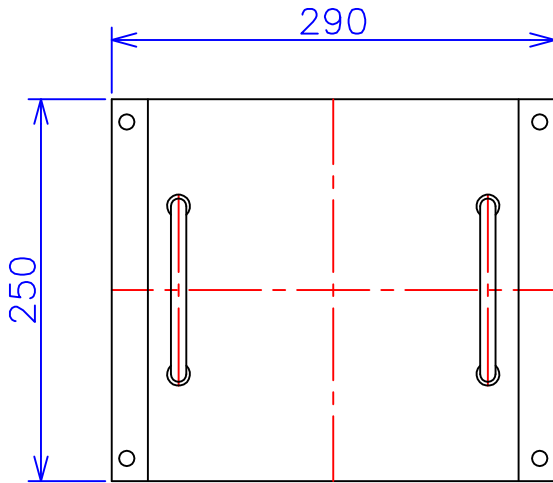

品番	FE41-2KC
品名	乾式変圧器
相数	1 ϕ
容量	2 kVA
周波数	50/60 Hz
一次電圧	380V, 400V, 440V
二次電圧	100V, 110V
二次電流	20 A
絶縁種別	B 種
結線	—
定格	連続
概算重量	約 22.7 kg
備考	シールド付き 塗装色：5Y7/1

客名	CUSTOMER	設番	DES.NO.	図番	DR.NO. T-47910-2K-MC
名	TITLE	日付	DATE 2014/06/23	製図	DRN. BY 鈴木
称	函入単相複巻標準変圧器	尺度	SCALE ✕	検図	CHECKED BY 有山
					FUKUDA ELECTRIC WORKS 株式会社 福田電機製作所