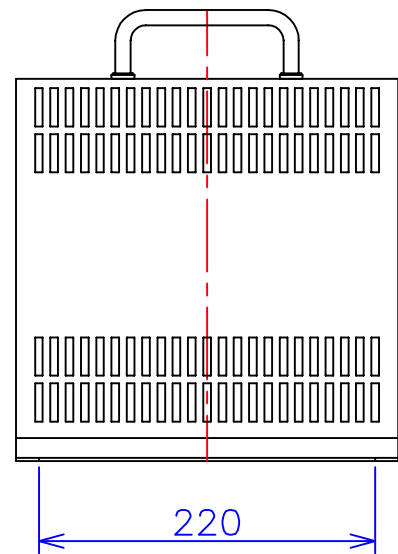

品番	FE41-2KC
品名	乾式変圧器
相数	1 ϕ
容量	2 kVA
周波数	50/60 Hz
一次電圧	380V, 400V, 440V
二次電圧	100V, 110V
二次電流	20 A
絶縁種別	B 種
結線	—
定格	連続
概算重量	約 22.7 kg
備考	シールド付き 塗装色：5Y7/1

客名	CUSTOMER	設番	DES.NO.	図番	DR.NO. T-47910-2K-MC
名	TITLE	日付	DATE 2014/06/23	製図	DRN. BY 鈴木
称	函入単相複巻標準変圧器	尺度	SCALE ✕	検図	CHECKED BY 有山
					FUKUDA ELECTRIC WORKS 株式会社 福田電機製作所