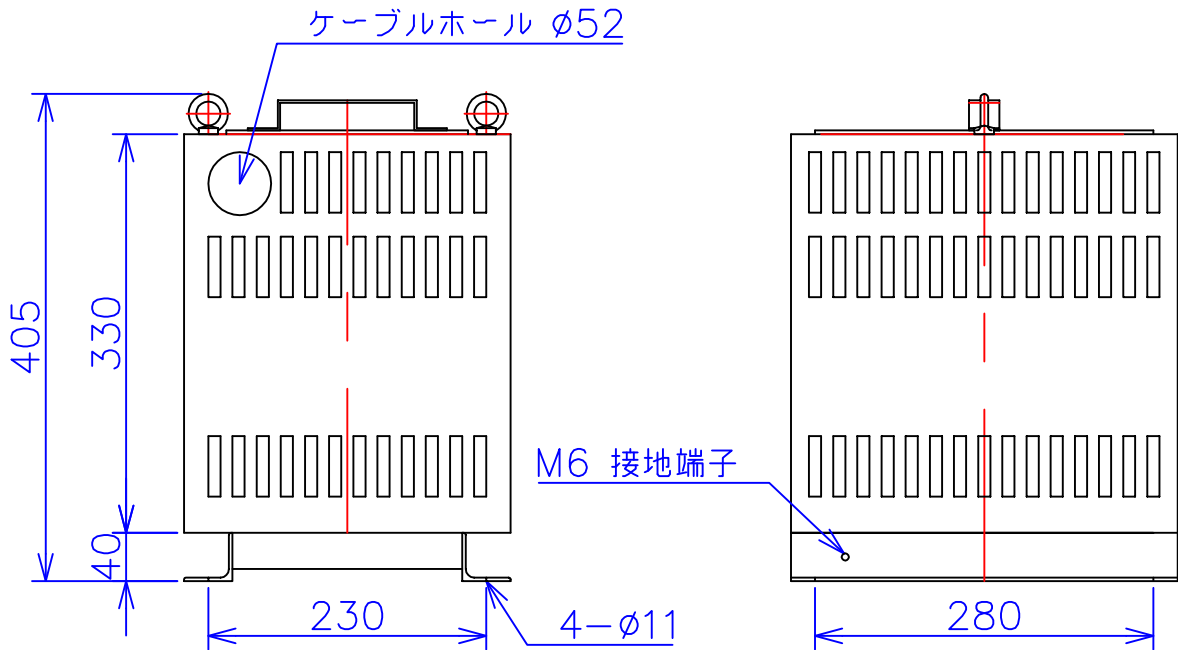

品番	FE41-6KC
品名	乾式変圧器
相数	1 $\phi$
容量	6 kVA
周波数	50/60 Hz
一次電圧	380V, 400V, 440V
二次電圧	100V, 110V
二次電流	60 A
絶縁種別	H 種
結線	—
定格	連続
概算重量	約 53.0 kg
備考	シールド付き 塗装色：5Y7/1

客名 称	CUSTOMER	設番	DES.NO.	図番	DR.NO. T-47910-6K-MC
	TITLE	日付	DATE 2014/06/23	製図	DRN. BY 鈴木
	函入単相複巻標準変圧器	尺度	SCALE $\frac{1}{\times}$	検図	CHECKED BY 有山
					FUKUDA ELECTRIC WORKS 株式会社 福田電機製作所