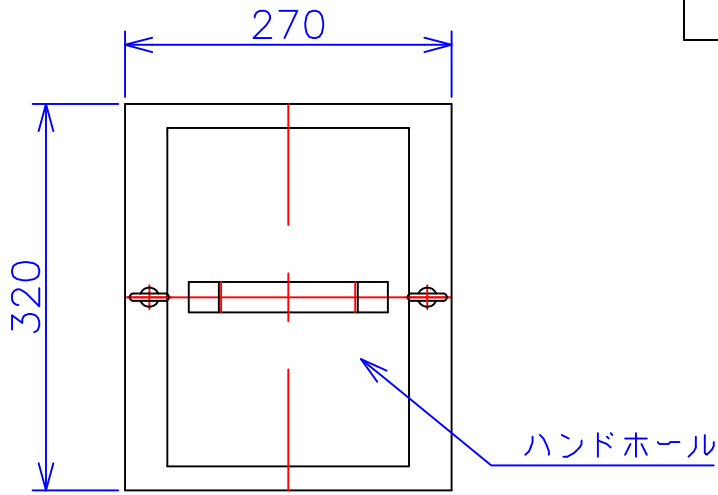

品番	FE41-6KC
品名	乾式変圧器
相数	1 $\phi$
容量	6 kVA
周波数	50/60 Hz
一次電圧	380V, 400V, 440V
二次電圧	100V, 110V
二次電流	60 A
絶縁種別	H 種
結線	—
定格	連続
概算重量	約 53.0 kg
備考	シールド付き 塗装色：5Y7/1

客名 称	CUSTOMER	設番	DES.NO.	図番	DR.NO. T-47910-6K-MC
	TITLE	日付	DATE 2014/06/23	製図	DRN. BY 鈴木
	函入単相複巻標準変圧器	尺度	SCALE $\frac{1}{\times}$	検図	CHECKED BY 有山
					FUKUDA ELECTRIC WORKS 株式会社 福田電機製作所