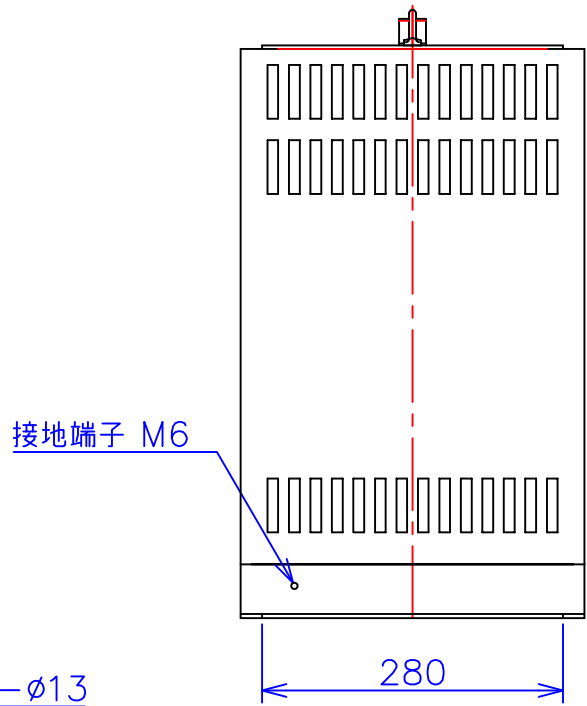

品番	FE41A-10KC
品名	乾式変圧器
相数	1 $\phi$
容量	10 kVA
周波数	50/60 Hz
一次電圧	380V, 400V, 420V
二次電圧	100V, 105V
二次電流	100 A
絶縁種別	H 種
結線	—
定格	連続
概算重量	約 74.4 kg

備考	シールド付き 塗装色：5Y7/1
----	---------------------

客名 称	CUSTOMER	設番	DES.NO.	図番	DR.NO. T-30859-10K-MC
	TITLE	日付	DATE 2014/06/23	製図	DRN. BY 鈴木
	函入単相複巻標準変圧器	尺度	SCALE 1/1	検図	CHECKED BY 有山
					FUKUDA ELECTRIC WORKS 株式会社 福田電機製作所