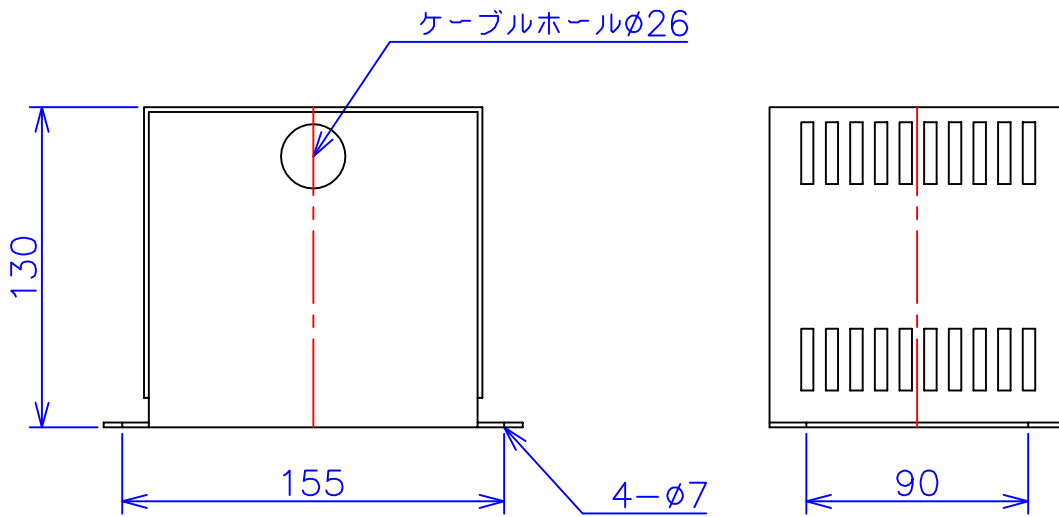

品番	FE42-100C
品名	乾式変圧器
相数	1 $\phi$
容量	100 VA
周波数	50/60 Hz
一次電圧	380V, 400V, 440V
二次電圧	200V, 220V
二次電流	0.5 A
絶縁種別	A 種
結線	—
定格	連続
概算重量	約 3.1 kg
備考	シールド付き 塗装色：5Y7/1

客名 称	CUSTOMER	設番	DES.NO.	図番	DR.NO. T-47911-100-MC
	TITLE 函入単相複巻標準変圧器	日付	DATE 2014/06/30	製図	DRN. BY 鈴木
		尺度	SCALE ✕	FUKUDA ELECTRIC WORKS 株式会社 福田電機製作所	
				検図	CHECKED BY 有山