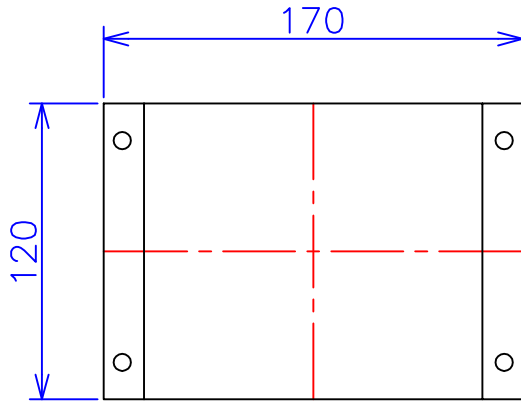

品番	FE42-100C
品名	乾式変圧器
相数	1 $\phi$
容量	100 VA
周波数	50/60 Hz
一次電圧	380V, 400V, 440V
二次電圧	200V, 220V
二次電流	0.5 A
絶縁種別	A 種
結線	—
定格	連続
概算重量	約 3.1 kg
備考	シールド付き 塗装色：5Y7/1

客名 称	CUSTOMER	設番	DES.NO.	図番	DR.NO. T-47911-100-MC
	TITLE 函入単相複巻標準変圧器	日付	DATE 2014/06/30	製図	DRN. BY 鈴木
		尺度	SCALE ✕	FUKUDA ELECTRIC WORKS 株式会社 福田電機製作所	
				検図	CHECKED BY 有山