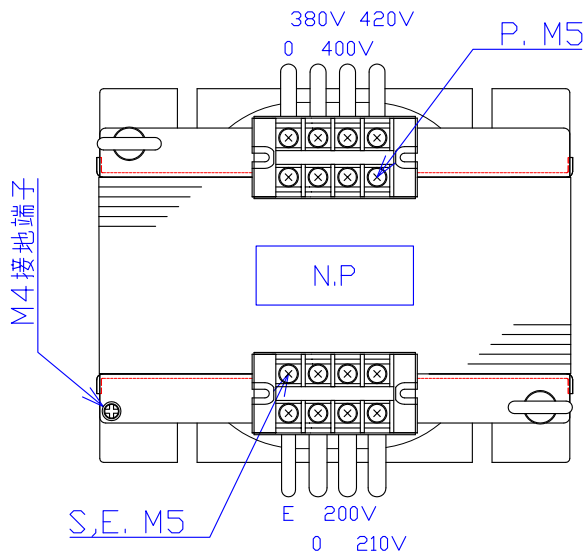

| | |
|------|------------------|
| 品番 | FE42A-6K |
| 品名 | 乾式変圧器 |
| 相数 | 1 ϕ |
| 容量 | 6 kVA |
| 周波数 | 50/60 Hz |
| 1次電圧 | 380V, 400V, 420V |
| 2次電圧 | 200V, 210V |
| 2次電流 | 30 A |
| 絶縁種別 | H 種 |
| 結線 | — |
| 定格 | 連続 |
| 概算重量 | 約 42.3 kg |
| 備考 | シールド付き |

| | | | | | |
|---------|-----------|----|-----------------------------|----|---------------------------------------|
| 客名 称 | CUSTOMER | 設番 | DES.NO. | 図番 | DR.NO. T-30860-6K-M |
| | TITLE | 日付 | DATE 2018.02.01 | 製図 | DRN. BY 鈴木 |
| | 单相複巻標準変圧器 | 尺度 | SCALE $\frac{1}{\times}$ | 検図 | CHECKED BY 有山 |
| | | | | | FUKUDA ELECTRIC WORKS 株式会社 福田電機製作所 |