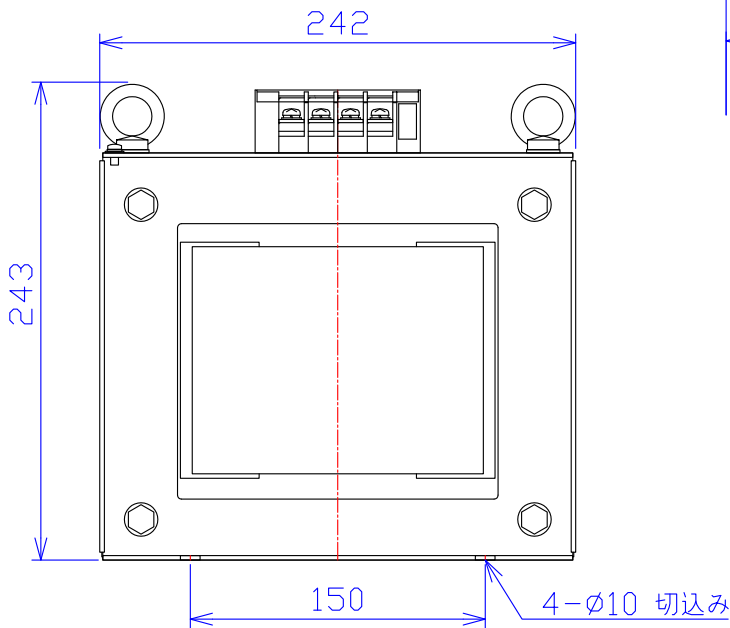

| | |
|------|------------------|
| 品番 | FE42A-6K |
| 品名 | 乾式変圧器 |
| 相数 | 1 ϕ |
| 容量 | 6 kVA |
| 周波数 | 50/60 Hz |
| 1次電圧 | 380V, 400V, 420V |
| 2次電圧 | 200V, 210V |
| 2次電流 | 30 A |
| 絶縁種別 | H 種 |
| 結線 | — |
| 定格 | 連続 |
| 概算重量 | 約 42.3 kg |
| 備考 | シールド付き |

| | | | | | |
|---------|-----------|----|-----------------------------|----|---------------------------------------|
| 客名 称 | CUSTOMER | 設番 | DES.NO. | 図番 | DR.NO. T-30860-6K-M |
| | TITLE | 日付 | DATE 2018.02.01 | 製図 | DRN. BY 鈴木 |
| | 单相複巻標準変圧器 | 尺度 | SCALE $\frac{1}{\times}$ | 検図 | CHECKED BY 有山 |
| | | | | | FUKUDA ELECTRIC WORKS 株式会社 福田電機製作所 |