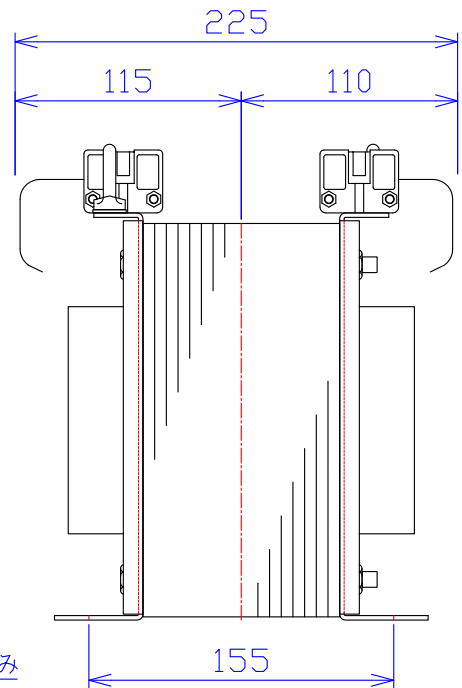

| | |
|------|------------------|
| 品番 | FE42A-6K |
| 品名 | 乾式変圧器 |
| 相数 | 1 ϕ |
| 容量 | 6 kVA |
| 周波数 | 50/60 Hz |
| 1次電圧 | 380V, 400V, 420V |
| 2次電圧 | 200V, 210V |
| 2次電流 | 30 A |
| 絶縁種別 | H 種 |
| 結線 | — |
| 定格 | 連続 |
| 概算重量 | 約 42.3 kg |
| 備考 | シールド付き |

| | | | | | |
|---------|-----------|----|-----------------------------|----|---------------------------------------|
| 客名 称 | CUSTOMER | 設番 | DES.NO. | 図番 | DR.NO. T-30860-6K-M |
| | TITLE | 日付 | DATE 2018.02.01 | 製図 | DRN. BY 鈴木 |
| | 单相複巻標準変圧器 | 尺度 | SCALE $\frac{1}{\times}$ | 検図 | CHECKED BY 有山 |
| | | | | | FUKUDA ELECTRIC WORKS 株式会社 福田電機製作所 |