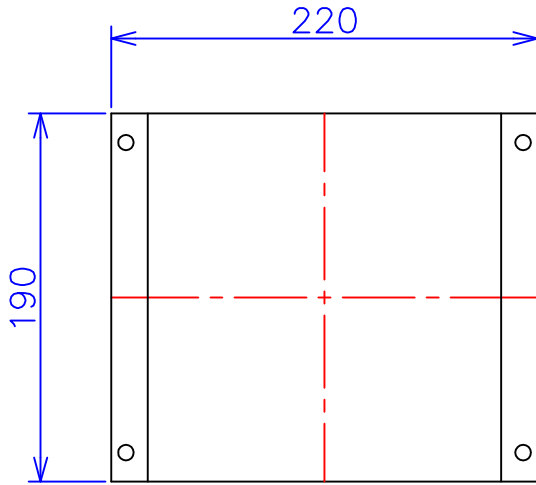

品番	SA21-1.5KC
品名	乾式変圧器
相数	1 ϕ
容量	1.5 kVA
周波数	50/60 Hz
一次電圧	200V, 220V
二次電圧	100V
二次電流	15 A
絶縁種別	F 種
結線	—
定格	連続
概算重量	約 9.2 kg

備考	塗装色：5Y7/1
----	-----------

客名 称	CUSTOMER	設番	DES.NO.	図番	DR.NO. T-47936-1.5K-MC
	TITLE	日付	DATE 2014/06/16	製図	DRN. BY 鈴木
	函入単相単巻標準変圧器	尺度	SCALE \times	検図	CHECKED BY 有山
					FUKUDA ELECTRIC WORKS 株式会社 福田電機製作所