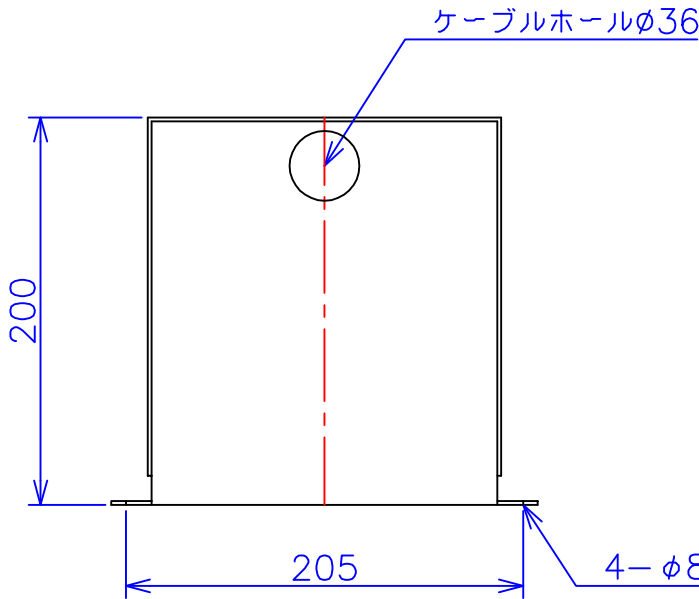

品番	SA21-1.5KC
品名	乾式変圧器
相数	1 ϕ
容量	1.5 kVA
周波数	50/60 Hz
一次電圧	200V, 220V
二次電圧	100V
二次電流	15 A
絶縁種別	F 種
結線	—
定格	連続
概算重量	約 9.2 kg

備考	塗装色：5Y7/1
----	-----------

客名 称	CUSTOMER	設番	DES.NO.	図番	DR.NO. T-47936-1.5K-MC
	TITLE	日付	DATE 2014/06/16	製図	DRN. BY 鈴木
	函入単相単巻標準変圧器	尺度	SCALE \times	検図	CHECKED BY 有山
					FUKUDA ELECTRIC WORKS 株式会社 福田電機製作所