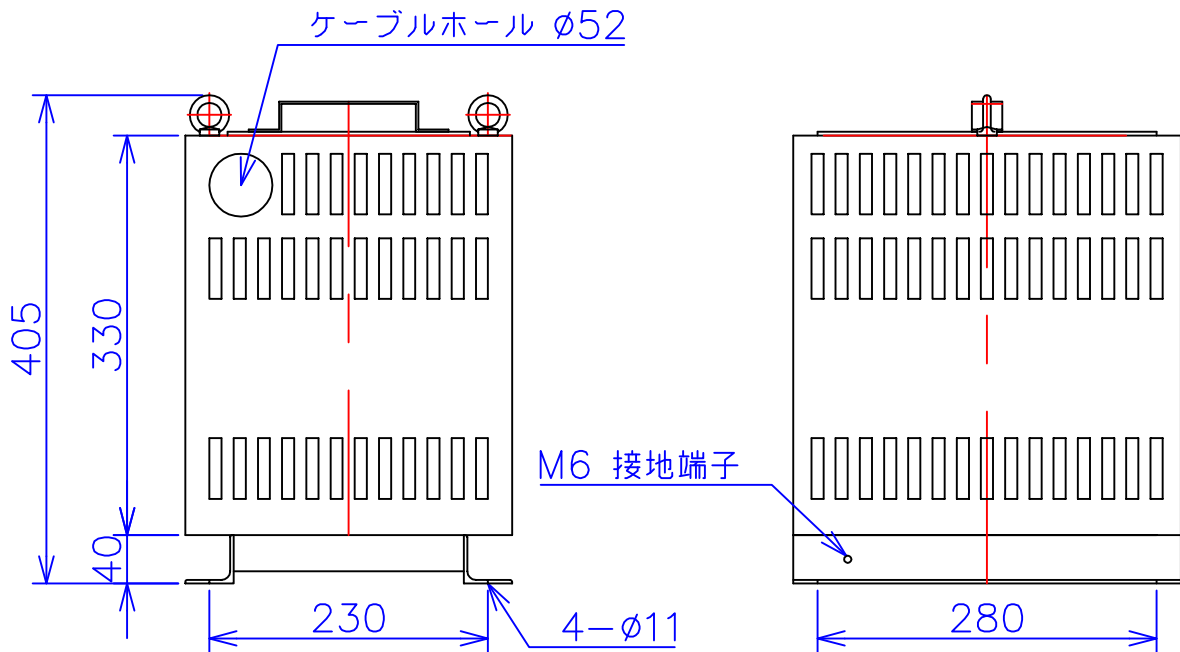

品番	SA21-10KC
品名	乾式変圧器
相数	1 ϕ
容量	10 kVA
周波数	50/60 Hz
一次電圧	200V, 220V
二次電圧	100V
二次電流	100 A
絶縁種別	H 種
結線	—
定格	連続
概算重量	約 46.7 kg
備考	塗装色：5Y7/1

客名 称	CUSTOMER	設番	DES.NO.	図番	DR.NO. T-47936-10K-MC
	TITLE	日付	DATE 2014/06/16	製図	DRN. BY 鈴木
	函入単相単巻標準変圧器	尺度	SCALE ✕	検図	CHECKED BY 有山
			FUKUDA ELECTRIC WORKS 株式会社 福田電機製作所		