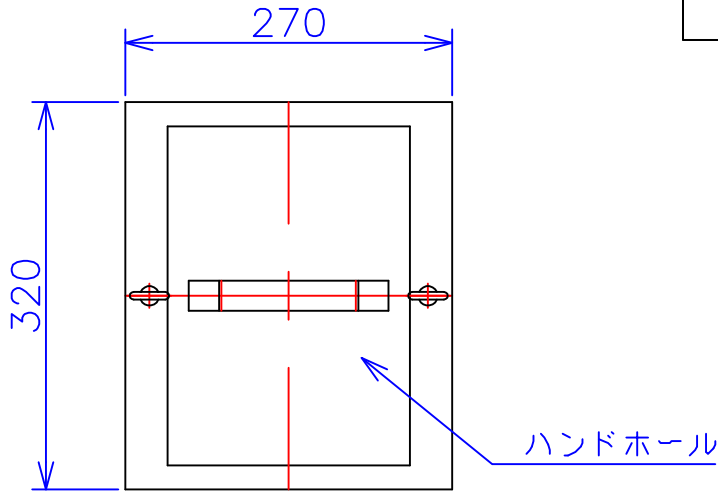

品番	SA21-10KC
品名	乾式変圧器
相数	1 ϕ
容量	10 kVA
周波数	50/60 Hz
一次電圧	200V, 220V
二次電圧	100V
二次電流	100 A
絶縁種別	H 種
結線	—
定格	連続
概算重量	約 46.7 kg
備考	塗装色：5Y7/1

客名 称	CUSTOMER	設番	DES.NO.	図番	DR.NO. T-47936-10K-MC
	TITLE	日付	DATE 2014/06/16	製図	DRN. BY 鈴木
	函入単相単巻標準変圧器	尺度	SCALE ✕	検図	CHECKED BY 有山
			FUKUDA ELECTRIC WORKS 株式会社 福田電機製作所		