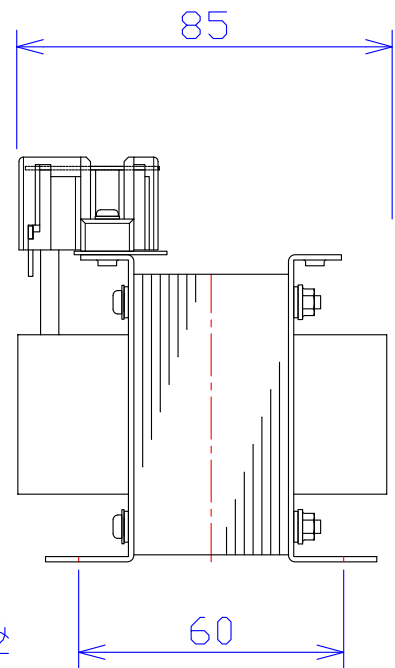

品番	SA21-150	
品名	乾式変圧器	
相数	1	∅
容量	150	VA
周波数	50/60	Hz
1次電圧	200V, 220V	
2次電圧	100V	
2次電流	1.5	A
絶縁種別	A種	
結線	—	
定格	連続	
概算重量	約	1.5 kg
備考		

客名 称	CUSTOMER	DES.NO.	DR.NO.	T-47936-150-M	
	TITLE	DATE	製図	DRN. BY	検図
	単相単巻標準変圧器	2018.02.01	鈴木	有山	CHECKED BY
		SCALE	FUKUDA ELECTRIC WORKS 株式会社 福田電機製作所		