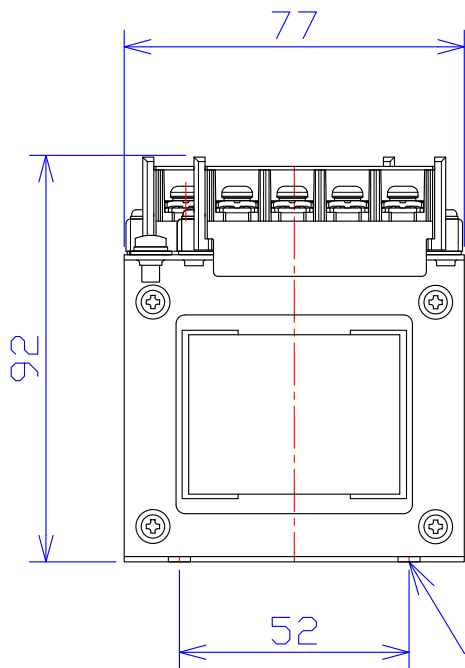

品番	SA21-150	
品名	乾式変圧器	
相数	1	∅
容量	150	VA
周波数	50/60	Hz
1次電圧	200V, 220V	
2次電圧	100V	
2次電流	1.5	A
絶縁種別	A種	
結線	—	
定格	連続	
概算重量	約	1.5 kg
備考		

客名 称	CUSTOMER	DES.NO.	DR.NO.	T-47936-150-M	
	TITLE	DATE	製図	DRN. BY	検図
	単相単巻標準変圧器	2018.02.01	鈴木	有山	CHECKED BY
		SCALE	FUKUDA ELECTRIC WORKS 株式会社 福田電機製作所		