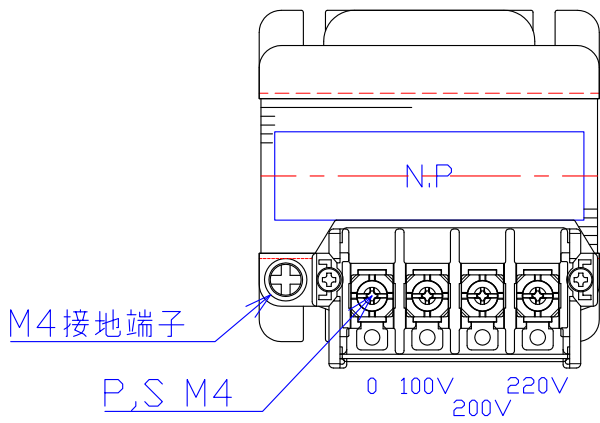

品番	SA21-150	
品名	乾式変圧器	
相数	1	∅
容量	150	VA
周波数	50/60	Hz
1次電圧	200V, 220V	
2次電圧	100V	
2次電流	1.5	A
絶縁種別	A種	
結線	—	
定格	連続	
概算重量	約	1.5 kg
備考		

客名 称	CUSTOMER	DES.NO.	DR.NO.	T-47936-150-M	
	TITLE	DATE	製図	DRN. BY	検図
	単相単巻標準変圧器	2018.02.01	鈴木	有山	CHECKED BY
		SCALE	FUKUDA ELECTRIC WORKS 株式会社 福田電機製作所		