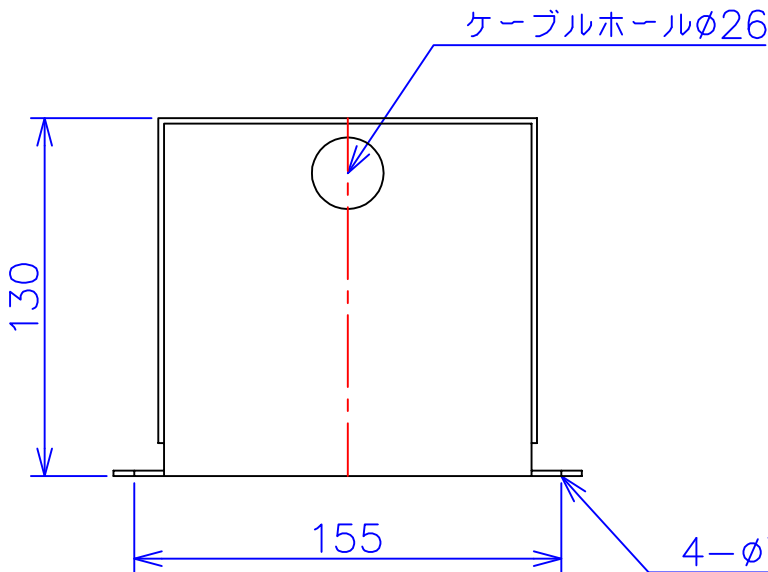

品番	SA21-150C
品名	乾式変圧器
相数	1 $\phi$
容量	150 VA
周波数	50/60 Hz
一次電圧	200V, 220V
二次電圧	100V
二次電流	1.5 A
絶縁種別	A 種
結線	—
定格	連続
概算重量	約 2.5 kg

備考 塗装色：5Y7/1

客名 称	CUSTOMER	設番	DES.NO.	図番	DR.NO. T-47936-150-MC
	TITLE	日付	DATE 2014/06/16	製図	DRN. BY 鈴木
	函入単相単巻標準変圧器	尺度	SCALE 1/1	検図	CHECKED BY 有山
					FUKUDA ELECTRIC WORKS 株式会社 福田電機製作所