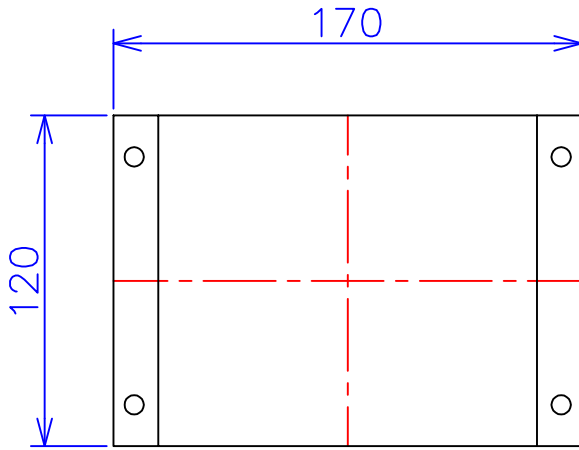

品番	SA21-150C
品名	乾式変圧器
相数	1 $\phi$
容量	150 VA
周波数	50/60 Hz
一次電圧	200V, 220V
二次電圧	100V
二次電流	1.5 A
絶縁種別	A 種
結線	—
定格	連続
概算重量	約 2.5 kg

備考 塗装色：5Y7/1

客名 称	CUSTOMER	設番	DES.NO.	図番	DR.NO. T-47936-150-MC
	TITLE	日付	DATE 2014/06/16	製図	DRN. BY 鈴木
	函入単相単巻標準変圧器	尺度	SCALE 1/1	検図	CHECKED BY 有山
					FUKUDA ELECTRIC WORKS 株式会社 福田電機製作所