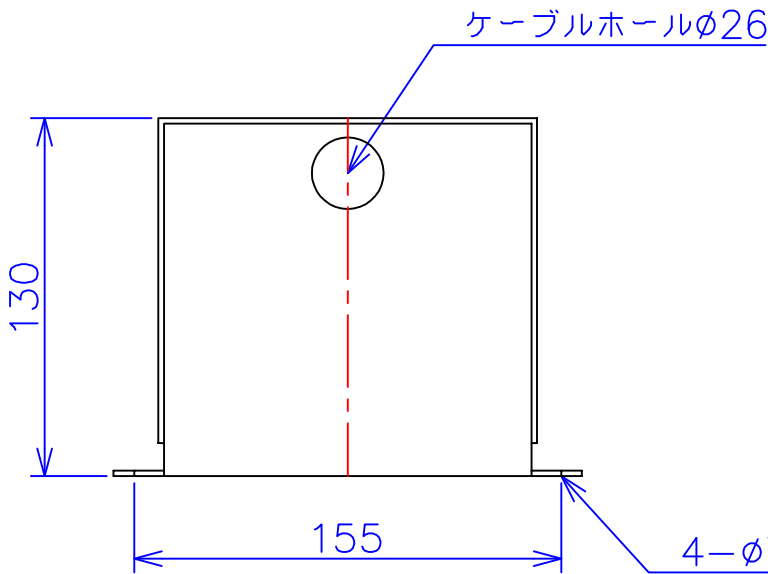

品番	SA21-200C	
品名	乾式変圧器	
相数	1	φ
容量	200	VA
周波数	50/60	Hz
一次電圧	200V, 220V	
二次電圧	100V	
二次電流	2	A
絶縁種別	A	種
結線	—	
定格	連続	
概算重量	約 2.7	kg
備考	塗装色：5Y7/1	

客名 称	CUSTOMER	設番	DES.NO.	図番	DR.NO. T-47936-200-MC	
	TITLE	日付	DATE 2014/06/16	製図	DRN. BY 鈴木	検図 有山
	函入単相単巻標準変圧器	尺度	SCALE	FUKUDA ELECTRIC WORKS 株式会社 福田電機製作所		