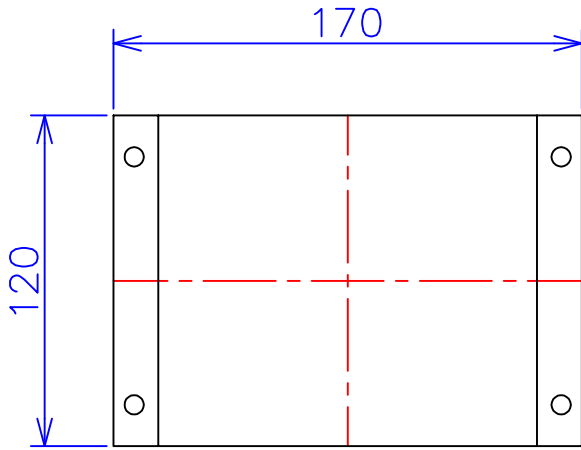

品番	SA21-200C	
品名	乾式変圧器	
相数	1	φ
容量	200	VA
周波数	50/60	Hz
一次電圧	200V, 220V	
二次電圧	100V	
二次電流	2	A
絶縁種別	A	種
結線	—	
定格	連続	
概算重量	約 2.7	kg
備考	塗装色：5Y7/1	

客名 称	CUSTOMER	設番	DES.NO.	図番	DR.NO. T-47936-200-MC	
	TITLE	日付	DATE 2014/06/16	製図	DRN. BY 鈴木	検図 有山
	函入単相単巻標準変圧器	尺度	SCALE	FUKUDA ELECTRIC WORKS 株式会社 福田電機製作所		