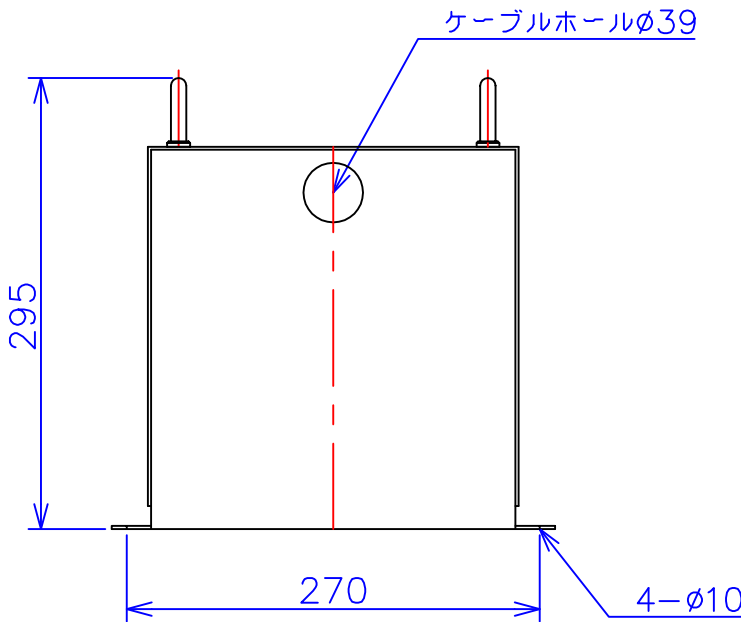

品番	SA21-4KC
品名	乾式変圧器
相数	1 ϕ
容量	4 kVA
周波数	50/60 Hz
一次電圧	200V, 220V
二次電圧	100V
二次電流	40 A
絶縁種別	H 種
結線	—
定格	連続
概算重量	約 18.9 kg
備考	塗装色：5Y7/1

客名 称	CUSTOMER	設番	DES.NO.	図番	DR.NO. T-47936-4K-MC
	TITLE	日付	DATE 2014/06/16	製図	DRN. BY 鈴木
	函入単相単巻標準変圧器	尺度	SCALE 1/1	検図	CHECKED BY 有山
			FUKUDA ELECTRIC WORKS 株式会社 福田電機製作所		