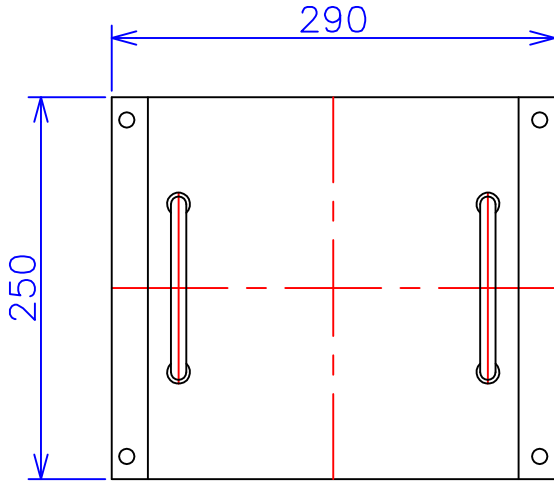

品番	SA21-4KC
品名	乾式変圧器
相数	1 ϕ
容量	4 kVA
周波数	50/60 Hz
一次電圧	200V, 220V
二次電圧	100V
二次電流	40 A
絶縁種別	H 種
結線	—
定格	連続
概算重量	約 18.9 kg
備考	塗装色：5Y7/1

客名 称	CUSTOMER	設番	DES.NO.	図番	DR.NO. T-47936-4K-MC
	TITLE	日付	DATE 2014/06/16	製図	DRN. BY 鈴木
	函入単相単巻標準変圧器	尺度	SCALE 1/1	検図	CHECKED BY 有山
			FUKUDA ELECTRIC WORKS 株式会社 福田電機製作所		