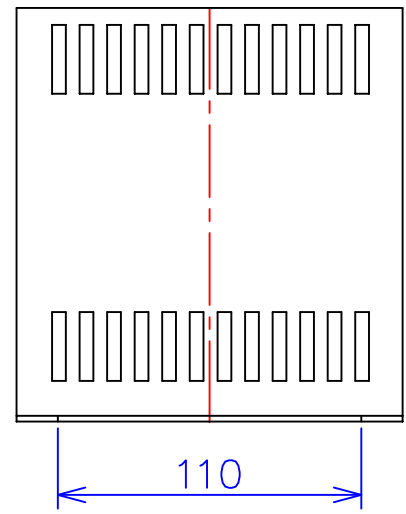

品番	SA21-750C
品名	乾式変圧器
相数	1 $\phi$
容量	750 VA
周波数	50/60 Hz
一次電圧	200V, 220V
二次電圧	100V
二次電流	7.5 A
絶縁種別	B 種
結線	—
定格	連続
概算重量	約 5.6 kg

備考	塗装色：5Y7/1
----	-----------

客名 称	CUSTOMER	設番	DES.NO.	図番	DR.NO. T-47936-750-MC
	TITLE	日付	DATE 2014/06/16	製図	DRN. BY 鈴木
	函入単相単巻標準変圧器	尺度	SCALE ✕	検図	CHECKED BY 有山
			FUKUDA ELECTRIC WORKS 株式会社 福田電機製作所		