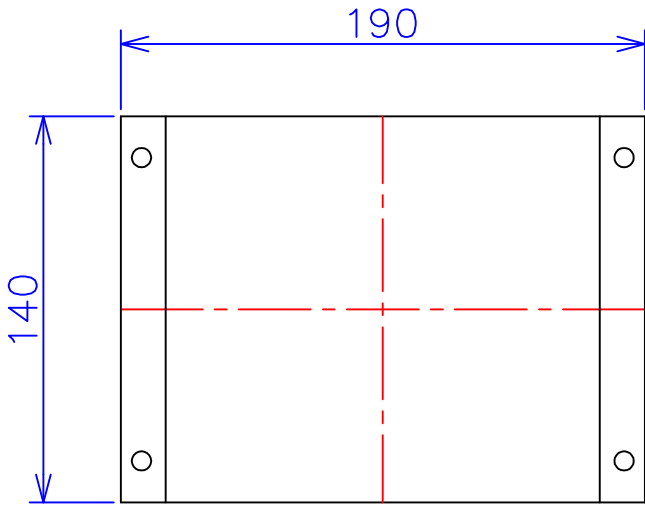

品番	SA21-750C
品名	乾式変圧器
相数	1 $\phi$
容量	750 VA
周波数	50/60 Hz
一次電圧	200V, 220V
二次電圧	100V
二次電流	7.5 A
絶縁種別	B 種
結線	—
定格	連続
概算重量	約 5.6 kg

備考	塗装色：5Y7/1
----	-----------

客名 称	CUSTOMER	設番	DES.NO.	図番	DR.NO. T-47936-750-MC
	TITLE	日付	DATE 2014/06/16	製図	DRN. BY 鈴木
	函入単相単巻標準変圧器	尺度	SCALE ✕	検図	CHECKED BY 有山
			FUKUDA ELECTRIC WORKS 株式会社 福田電機製作所		