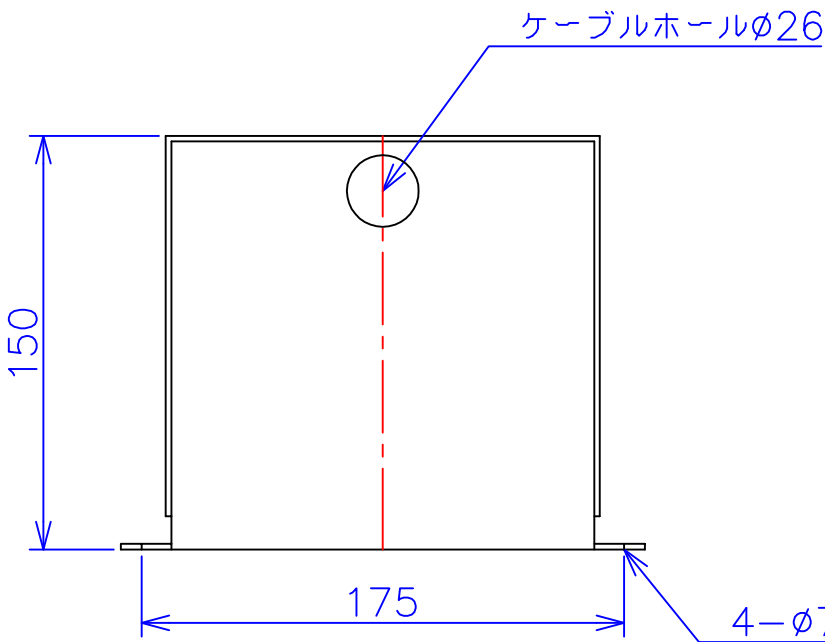

品番	SA21-750C
品名	乾式変圧器
相数	1 $\phi$
容量	750 VA
周波数	50/60 Hz
一次電圧	200V, 220V
二次電圧	100V
二次電流	7.5 A
絶縁種別	B 種
結線	—
定格	連続
概算重量	約 5.6 kg

備考	塗装色：5Y7/1
----	-----------

客名 称	CUSTOMER	設番	DES.NO.	図番	DR.NO. T-47936-750-MC
	TITLE	日付	DATE 2014/06/16	製図	DRN. BY 鈴木
	函入単相単巻標準変圧器	尺度	SCALE ✕	検図	CHECKED BY 有山
			FUKUDA ELECTRIC WORKS 株式会社 福田電機製作所		