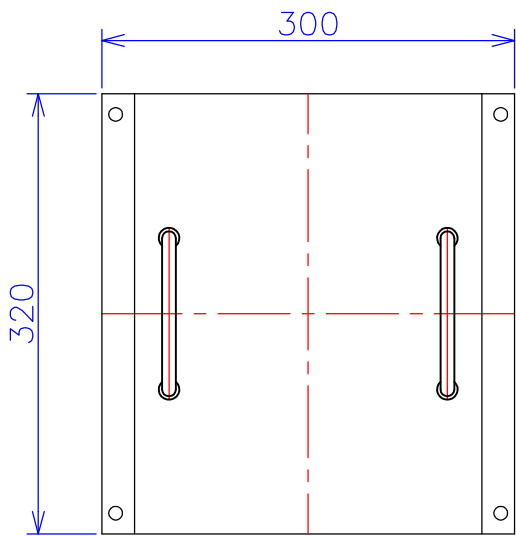

品番	VW2121-3KC
品名	乾式変圧器
相数	3-1 ϕ
容量	3 kVA
周波数	50/60 Hz
一次電圧	3 ϕ 200V, 210V, 220V
二次電圧	1 ϕ 3W 210V-105V
二次電流	14.3 A
絶縁種別	F 種
結線	逆V
定格	連続
概算重量	約 36.0 kg
備考	塗装色：5Y7/1 注意 ・一次電流アンバランス ・一次電源容量6 kVA必要

客名 称	CUSTOMER	設番	DES.NO.	図番	DR.NO. T-81423-3K-MC
	TITLE	日付	DATE 2014/08/18	製図	DRN. BY 鈴木
	函入逆V単三変圧器	尺度	SCALE $\frac{1}{\times}$	検図	CHECKED BY 福田
					FUKUDA ELECTRIC WORKS 株式会社 福田電機製作所