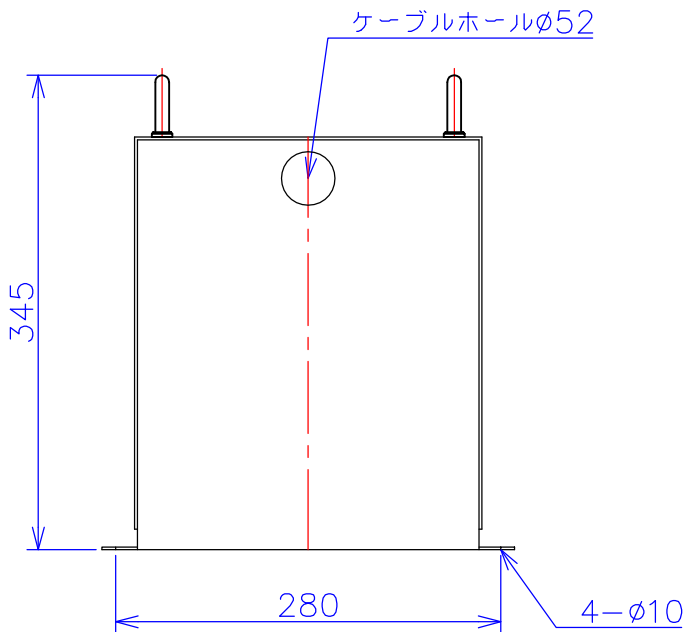

品番	VW2121-3KC
品名	乾式変圧器
相数	3-1 ϕ
容量	3 kVA
周波数	50/60 Hz
一次電圧	3 ϕ 200V, 210V, 220V
二次電圧	1 ϕ 3W 210V-105V
二次電流	14.3 A
絶縁種別	F 種
結線	逆V
定格	連続
概算重量	約 36.0 kg
備考	塗装色：5Y7/1 注意 ・一次電流アンバランス ・一次電源容量6 kVA必要

客名 称	CUSTOMER	設番	DES.NO.	図番	DR.NO. T-81423-3K-MC
	TITLE	日付	DATE 2014/08/18	製図	DRN. BY 鈴木
	函入逆V単三変圧器	尺度	SCALE $\frac{1}{\times}$	検図	CHECKED BY 福田
					FUKUDA ELECTRIC WORKS 株式会社 福田電機製作所